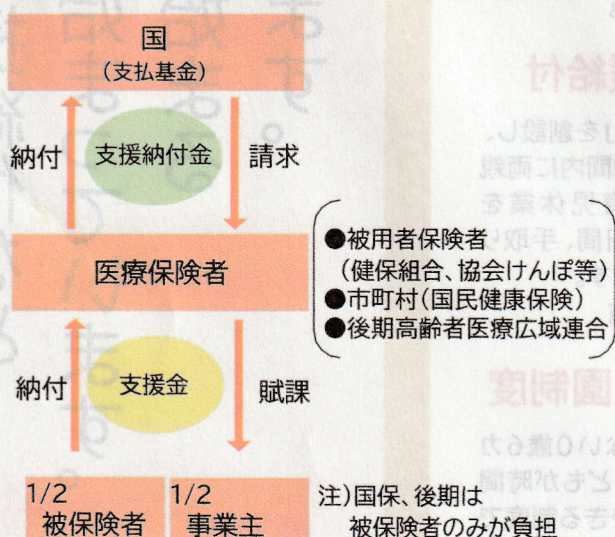

子ども・子育て支援金の保険料(令和8年度)

有田市国民健康保険の加入の方は、徴収開始時期は7月です。

- ※ 国民健康保険税とあわせて徴収します。
- ※ 令和8年4月分からの保険料を9分割でお支払いいただきます。

子ども・子育て支援金に係る保険料は所得割0.3%、均等割1,118円、18歳以上均等割73円、平等割766円になります。

- ※ こども(18歳に達する日以後の最初の3月31日以前である者。)については、均等割額が全額軽減されます。

もっと知りたい!

子ども・子育て支援金制度 Q&A

Q 「子ども・子育て支援金制度」って?

A 全ての世代や企業のみならずから支援金を拠出いただき、子育て施策の拡充に充てるもので、こどもや子育て世帯を社会全体で支える制度です。

Q どうして「支援金制度」が必要なの?

A 近年、少子化・人口減少の進行が加速していることから、政府は令和5年12月にこども未来戦略「加速化プラン」を策定し、総額3.6兆円の次元の異なるこども・子育て支援の拡充を実施することを決めました。支援金制度はこれを支える財源の一部です。

Q 収入が少なくても、支払う必要があるの?

A 支援金は所得に応じて拠出いただきますが、医療保険料と同様に、低所得の方に対する保険料軽減措置を設けています。

Q なぜ独身や高齢者も支払うの?

A こどもたちは成長し、やがて社会保障制度の担い手となることから、こどもの育ちを支える支援金制度は全ての方にメリットがあるため、独身の方や高齢者の方など全ての世代に加え、企業も含めた社会全体で支える仕組みとしています。

支援金の徴収の流れ

Q 支援金により負担が増えるの?

A 支援金の導入に当たっては、その裏側で社会保障の歳出改革を行い、社会保険料の負担を軽減させるため、支援金による負担は相殺される仕組みになっています。このため支援金の導入による実質的な負担はありません。

こどもまんなか
こども家庭庁

こども家庭庁ホームページ
「子ども・子育て支援金制度について」

こども家庭庁公式note
「最近話題の「子ども・子育て支援金制度」について」