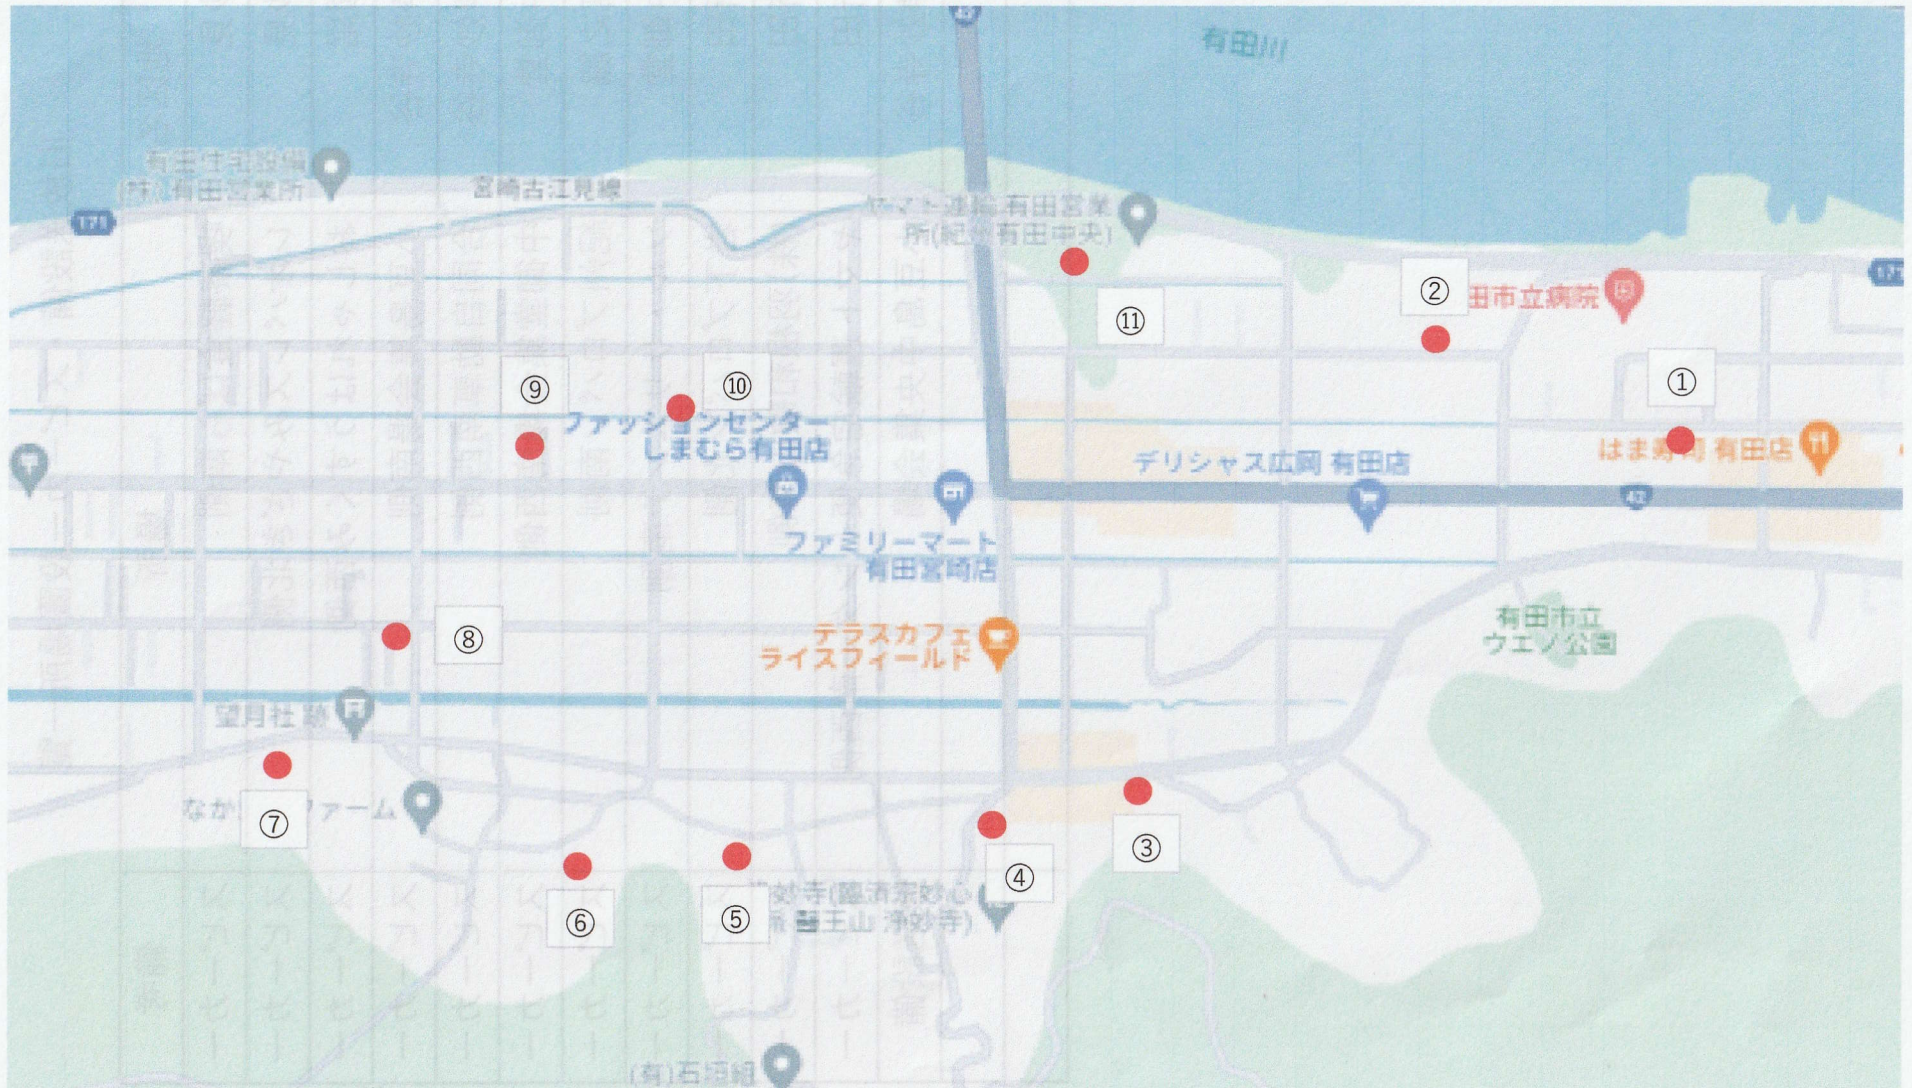

旧放送設備・スピーカー設置場所一覧

番号	地区名	場所	備考
1	妙見	喫茶軽食ばら南側	スピーカー
2	妙見	レオパレスみやざき北側	スピーカー
3	国尾	おしゃれはうすくみ西側	スピーカー
4	浄妙寺谷	小豆島集会場南側	スピーカー
5	浄妙寺谷	合同自動車南西側	スピーカー
6	中御堂	中御堂集会場南西側	スピーカー
7	宮之脇	紀州プロパン南側	スピーカー
8	中御堂	ソル・サリエンテ南側	スピーカー
9	新田	岩下プロパン北側	スピーカー
10	新田	(株)羽根和歌山南側	スピーカー
11	新田	ヤマト運輸宅急便センター南西側	スピーカー
12	浄妙寺谷	小豆島中央集会場	放送設備
13			
14			

旧放送設備スピーカー設置場所地図

1/a

①喫茶軽食ばら南側

博西南学生会堂前①

②レオパレスみやざき北側

博西南車庫自衛台②

③おしゃれはうすくみ西側

博南マクエリサ・ビル③

④小豆島集会場南側

博南マクエリサ・ビル④

⑤合同自動車南西側

⑥中御堂集会場南西側

⑦紀州プロパン南側

⑧ソル・サリエンテ南側

⑨岩下プロパン北側

⑩(株)羽根和歌山南側

⑪ヤマト運輸宅急便センター西側

⑫放送設備 (小豆島中央集会場)