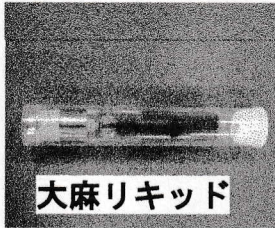

大麻草

広報

うたせ

薬物乱用はダメ。ゼッタイ。

和歌山県警察では、令和5年中に、覚醒剤、大麻などの違法薬物を使用するなどしたとして人を検挙していますが、それでも薬物を乱用する事案は途絶えていません。

大麻について「たばこより害が少ない」「依存性が無い。」などという間違ったイメージが広まり、特に30歳未満の若者による乱用が増えています。身体や精神に深刻な悪影響がある上、強い依存性もあり、極めて有害な薬物になります。

・覚醒剤など

薬物に関する相談電話（専用）

073-42514615

しろいこな

大麻リキッド