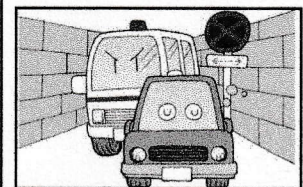

○長閑なる古き街並み虫籠窓

森山 千代

自転車安全利用五則

- ① 車道が原則、左側を通行
歩道は例外、歩行者を優先
- ② 交差点では信号を守って、安全確認
- ③ 夜間はライトを点灯
- ④ 飲酒運転は禁止
- ⑤ ヘルメットを着用
・交通事故の被害を軽減するために、頭部を守ることが重要です。
自分の命を守るため、ヘルメットをかぶりましょう。

迷惑駐車はダメ!

宮崎町内の道は、細い道が多く、一台の非常識な駐車が違反車両のせいで、救急車等も通行できなくなることがあります。
みなさんもマナーを守って、迷惑駐車の根絶にご協力をお願いします。