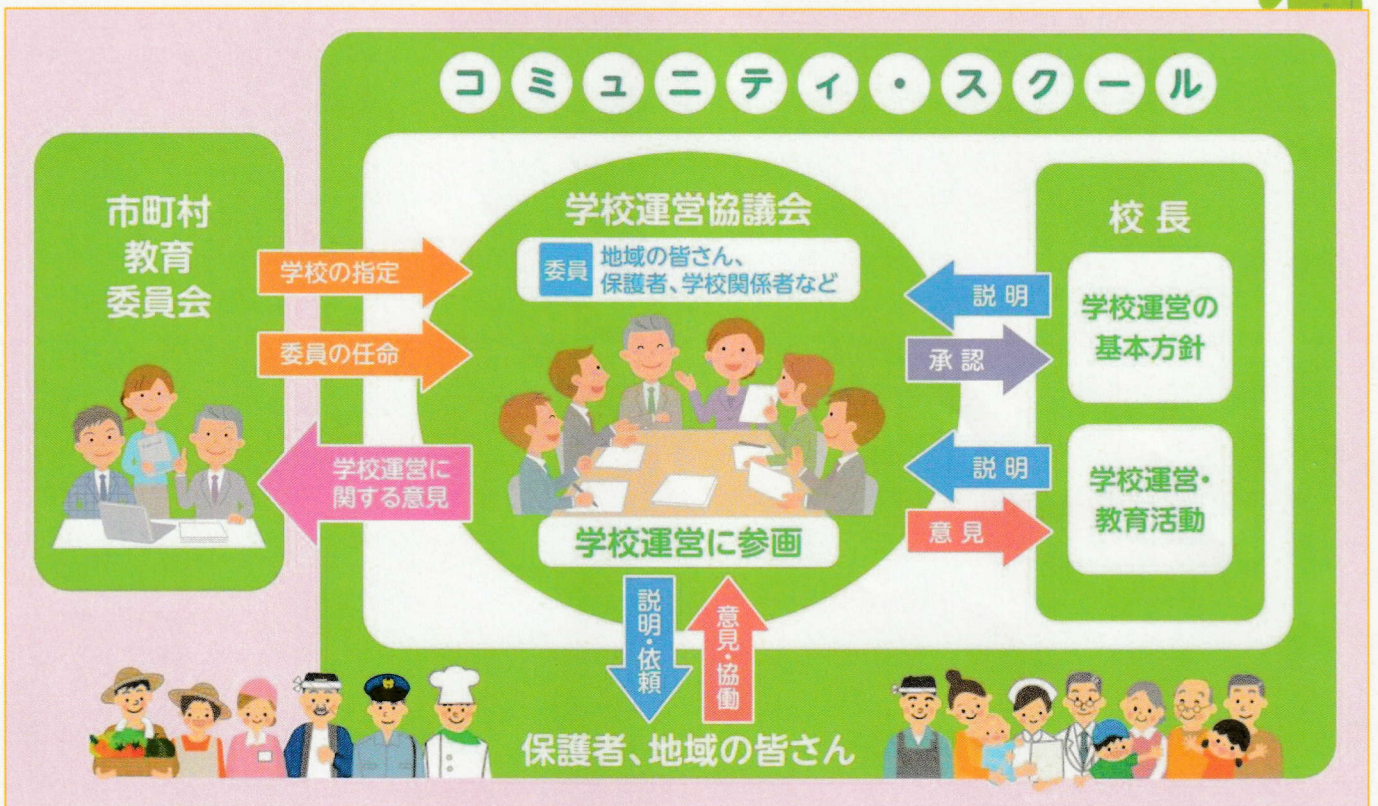

有田市コミュニティ・スクールだより

コミュニティ・スクールってどんな学校？

「学校運営協議会」を設置した学校です。

有田市では、2017年4月より全ての小・中学校に学校運営協議会を設置しました。

何をめざすの？

学校と保護者や地域の皆さんがともに知恵を出し合い学校運営に意見を反映させることで、一緒に協働しながら子どもたちの豊かな成長を支え「地域とともにある学校」をめざします。

「有田市コミュニティ・スクールだより」では、有田市がめざす「郷土を愛する子どもの育成」に向けて、コミュニティ・スクールについて広く市民のみなさまにご理解・ご協力をいただくため、今後もさまざまな情報をお知らせしていきます。