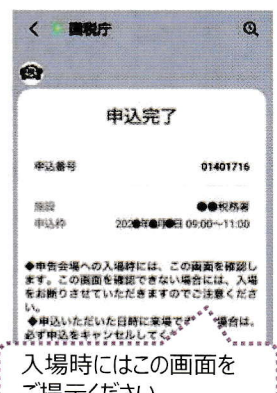

マイナポータルアプリのダウンロードはこちら

【Androidの方】 【iPhoneの方】

確定申告会場への入場には「入場整理券」が必要です

- ✓ 会場内の混雑緩和のため、確定申告会場への入場には、時間枠が指定された「入場整理券」が必要です（作成済申告書の提出のみであれば不要です）
- ✓ 入場整理券は**会場で当日配付**しますが、**LINEを通じたオンライン事前発行**も可能です
※ LINEによる事前発行の申込みは2月6日（火）から可能となります。

国税庁
LINE公式アカウント

※ LINEのホーム画面で「国税庁」または「@kokuzei」と検索しても友だちに追加できます。

LINEアプリから国税庁LINE公式アカウントを友だち追加

- ※ 入場整理券の配付状況に応じて、**後日の来場をお願いする場合**があります。
- ※ 当日の配付状況は、国税庁ホームページから確認できます。

「トーク」画面から「相談を申し込む」を選択

税務署や来場希望日時を選択（申込は来場希望日の10日前から可能）

入場時にはこの画面をご提示ください

内容を確認して「申込」をタップすれば完了
入場時に申込完了画面を提示すればOK

■防災行政ラジオによる放送終了のお知らせ■

電波法令の改正による放送終了に伴い、防災行政ラジオで防災行政無線放送が聞けなくなります。 放送終了日 令和6年3月31日

なお、防災行政ラジオは一般ラジオとして使用できます。

市からの防災情報やお知らせは、**防災行政無線**のほか、下記に記載しているスマートフォン用無料アプリ「有田市防災・行政ナビ:ライフビジョン」、「有田市メール」、「有田市ライン」、「電話音声案内」、でも確認できますので、是非とも導入をお願いします。

▼スマートフォン用無料アプリ「ライフビジョン」

場所や時間を問わず、放送を音声と文字の両方で確認することができますので、お持ちのスマートフォンに、下記QRコードから「ライフビジョン」をインストールしてご利用ください。

Android用

iPhone用

▼電話音声案内

下記の電話番号に電話すると、過去24時間以内に放送した内容が確認できます。

電話番号 0737-82-6301

担当 防災安全課 83-1111 (内線 218)
22-3721 (直通)