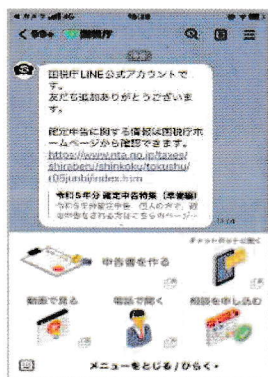

2月	16日(金)、19日(月)、21日(水)、26日(月)、28日(水)
3月	4日(月)、6日(水)、8日(金)、11日(月)、13日(水)、15日(金)

★ スマホとマイナンバーカードによる申告を推進しています。

マイナンバーカード発行時に設定した次のパスワードもお忘れなく！

- 利用者証明用電子証明書（数字4桁）
- 署名用電子証明書（英数字6文字以上16文字以下）

※ 事前にマイナポータルアプリをダウンロードいただくとスムーズです。

マイナポータルアプリのダウンロードはこちら

【Androidの方】 【iPhoneの方】

確定申告会場への入場には「入場整理券」が必要です

- ✓ 会場内の混雑緩和のため、確定申告会場への入場には、時間枠が指定された「入場整理券」が必要です（作成済申告書の提出のみであれば不要です）
- ✓ 入場整理券は**会場で当日配付**しますが、**LINEを通じたオンライン事前発行**も可能です
※ LINEによる事前発行の申込みは2月6日（火）から可能となります。

国税庁
LINE公式アカウント

※ LINEのホーム画面で「国税庁」または「@kokuzei」と検索しても友だちに追加できます。

LINEアプリから国税庁LINE公式アカウントを友だち追加

- ※ 入場整理券の配付状況に応じて、**後日の来場をお願いする場合**があります。
- ※ 当日の配付状況は、国税庁ホームページから確認できます。

「トーク」画面から「相談を申し込む」を選択

税務署や来場希望日時を選択（申込は来場希望日の10日前から可能）

▼スマートフォン用無料アプリ「ライフビジョン」

場所や時間を問わず、放送を音声と文字の両方で確認することができますので、お持ちのスマートフォンに、下記QRコードから「ライフビジョン」をインストールしてご利用ください。

Android用

iPhone用

▼電話音声案内

下記の電話番号に電話すると、過去24時間以内に放送した内容が確認できます。

電話番号 0737-82-6301

担当 防災安全課 83-1111 (内線 218)
22-3721 (直通)