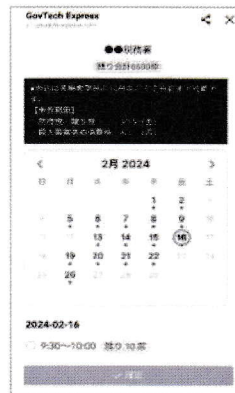

マイナポータルアプリのダウンロードはこちら

【Androidの方】 【iPhoneの方】

確定申告会場への入場には「入場整理券」が必要です

- ✓ 会場内の混雑緩和のため、確定申告会場への入場には、時間枠が指定された「入場整理券」が必要です（作成済申告書の提出のみであれば不要です）
- ✓ 入場整理券は**会場で当日配付**しますが、**LINEを通じたオンライン事前発行**も可能です
※ LINEによる事前発行の申込みは2月6日（火）から可能となります。

国税庁
LINE公式アカウント

※ LINEのホーム画面で「国税庁」または「@kokuzei」と検索しても友だちに追加できます。

LINEアプリから国税庁LINE公式アカウントを友だち追加

- ※ 入場整理券の配付状況に応じて、**後日の来場をお願いする場合**があります。
- ※ 当日の配付状況は、国税庁ホームページから確認できます。

「トーク」画面から「相談を申し込む」を選択

税務署や来場希望日時を選択（申込は来場希望日の10日前から可能）