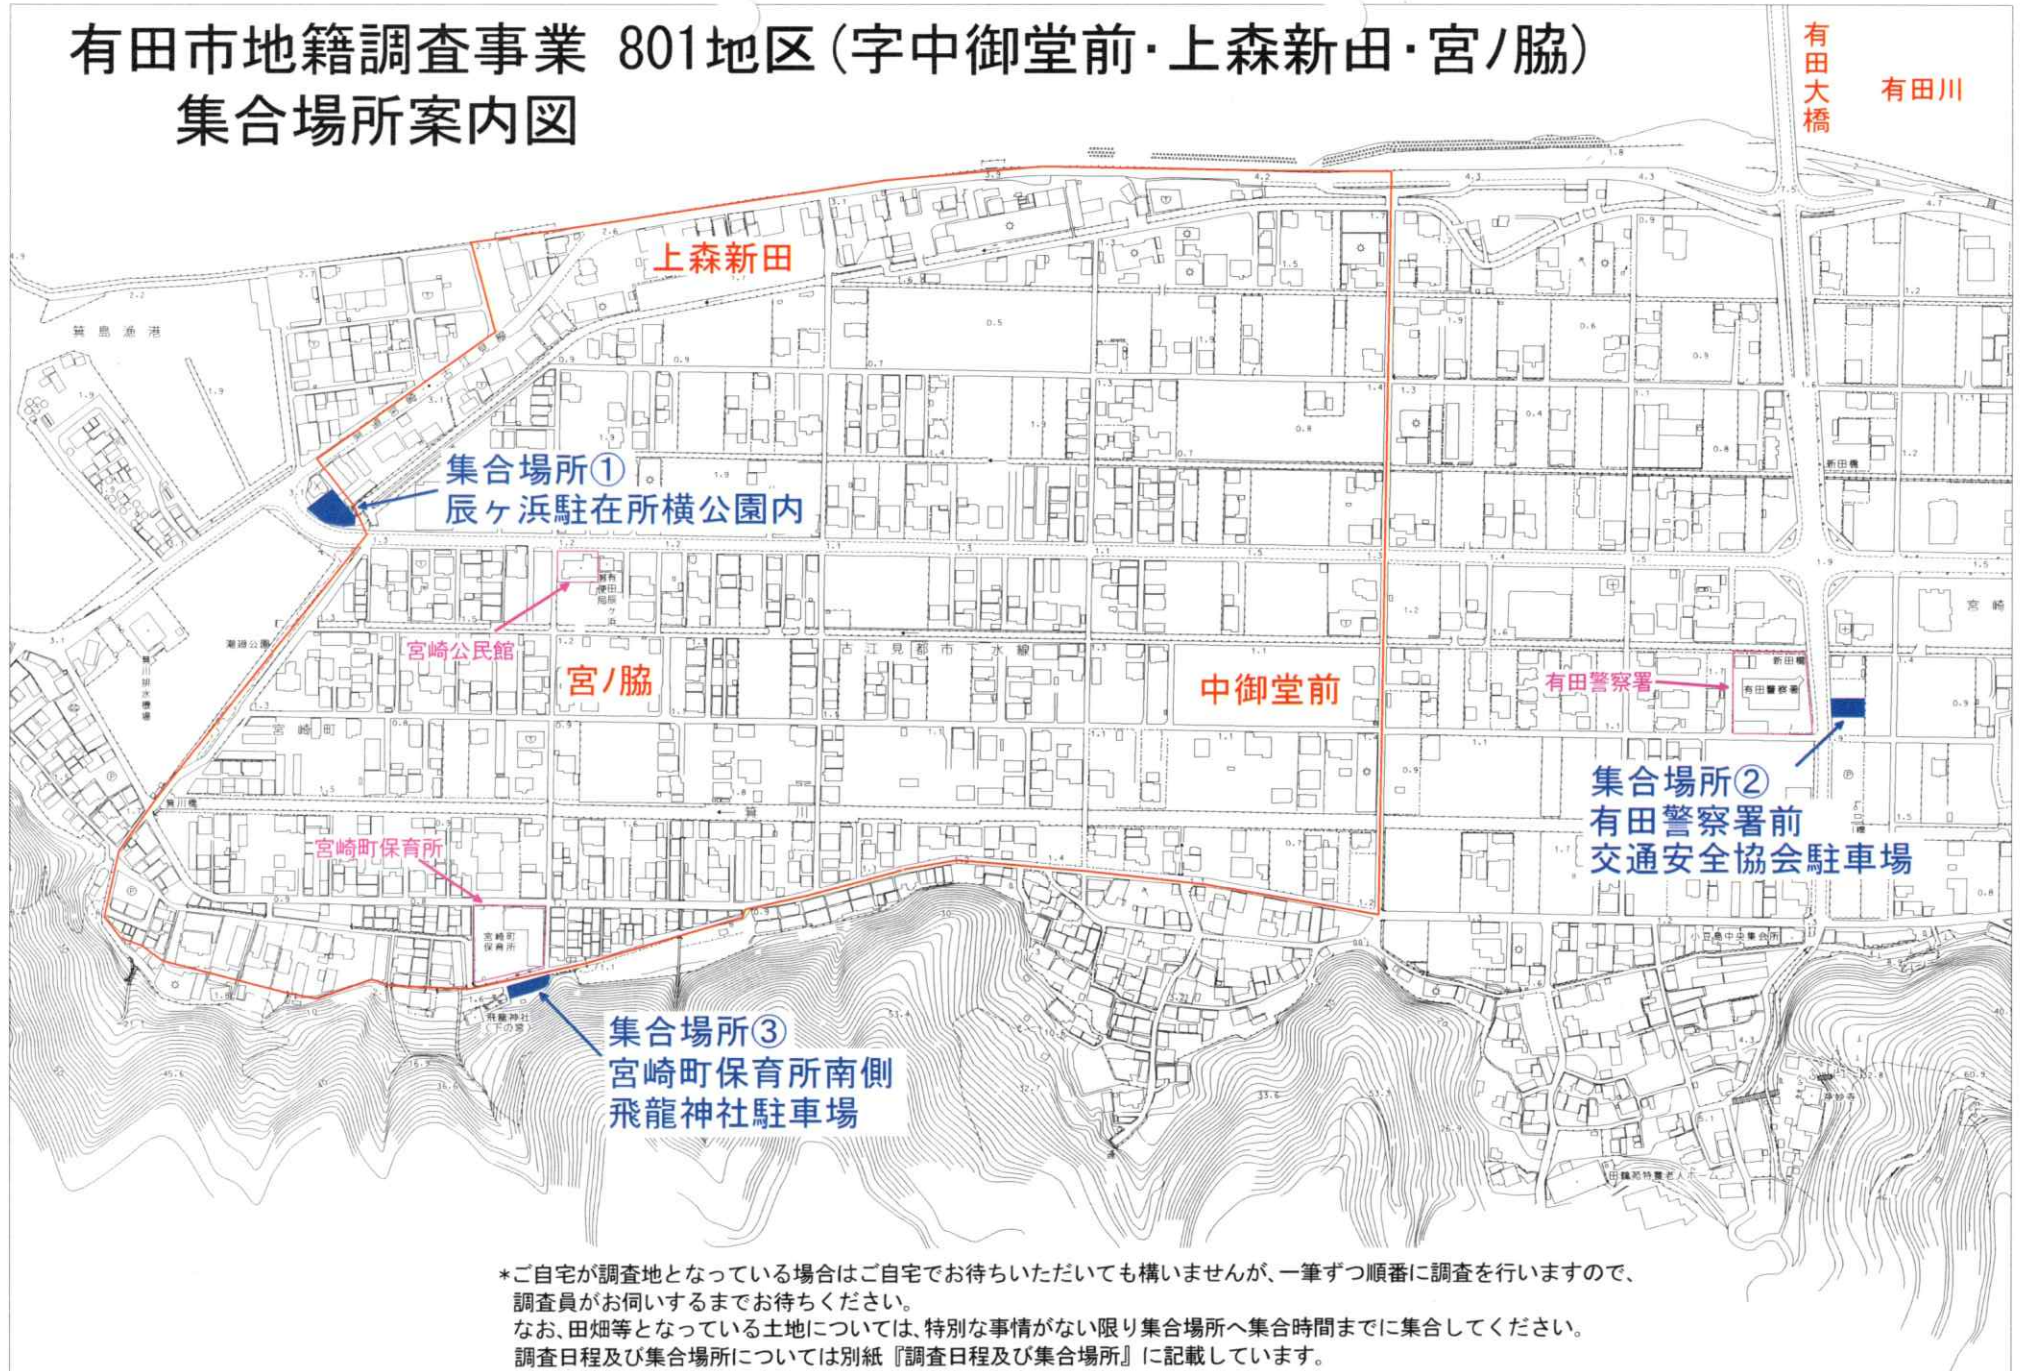

有田市地籍調査事業 801地区(字中御堂前・上森新田・宮ノ脇)

集合場所案内図

*ご自宅が調査地となっている場合はご自宅でお待ちいただいても構いませんが、一筆ずつ順番に調査を行いますので、調査員がお伺いするまでお待ちください。
なお、田畑等となっている土地については、特別な事情がない限り集合場所へ集合時間までに集合してください。
調査日程及び集合場所については別紙『調査日程及び集合場所』に記載しています。