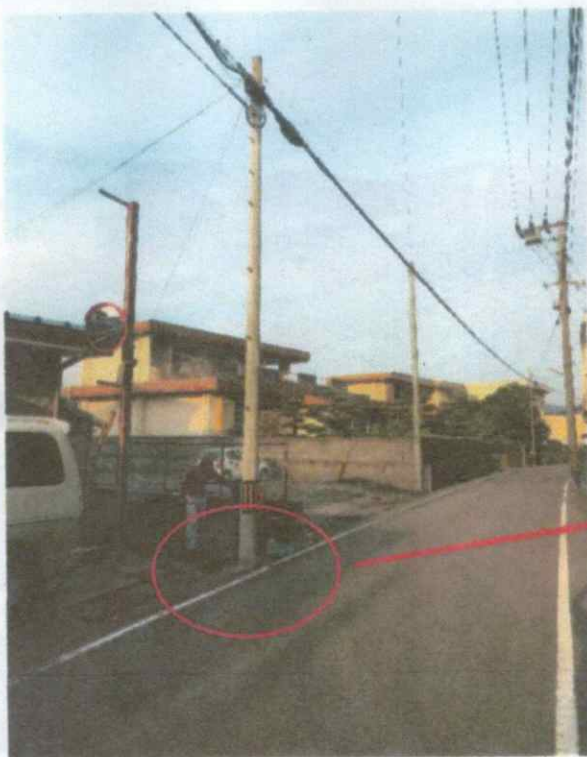

## 国尾地区要望

①カーブミラーの両方の鏡面の映りが悪くなっています。  
支柱の方も少し腐食していると思います。

交通事故を未然に防ぐため取り替え工事をお願いします。

### ①写真

②カーブミラーの支柱が老朽化で腐食しています。それと  
鏡面の映りも悪く フード部分がちぎれかかっています。

強風が吹けば倒れるかもしれません。取り替え工事をお願いします。

### ②写真

防災倉庫 設置（国尾：法正寺様敷地内） 20.10.21

電柱基礎部 破砕劣化（電柱倒壊、路肩崩れの恐れ）

資料

鏡面部 破損

宮崎交差点 (11月14日13:30頃)

分別違反（田伏医院横）11月14日