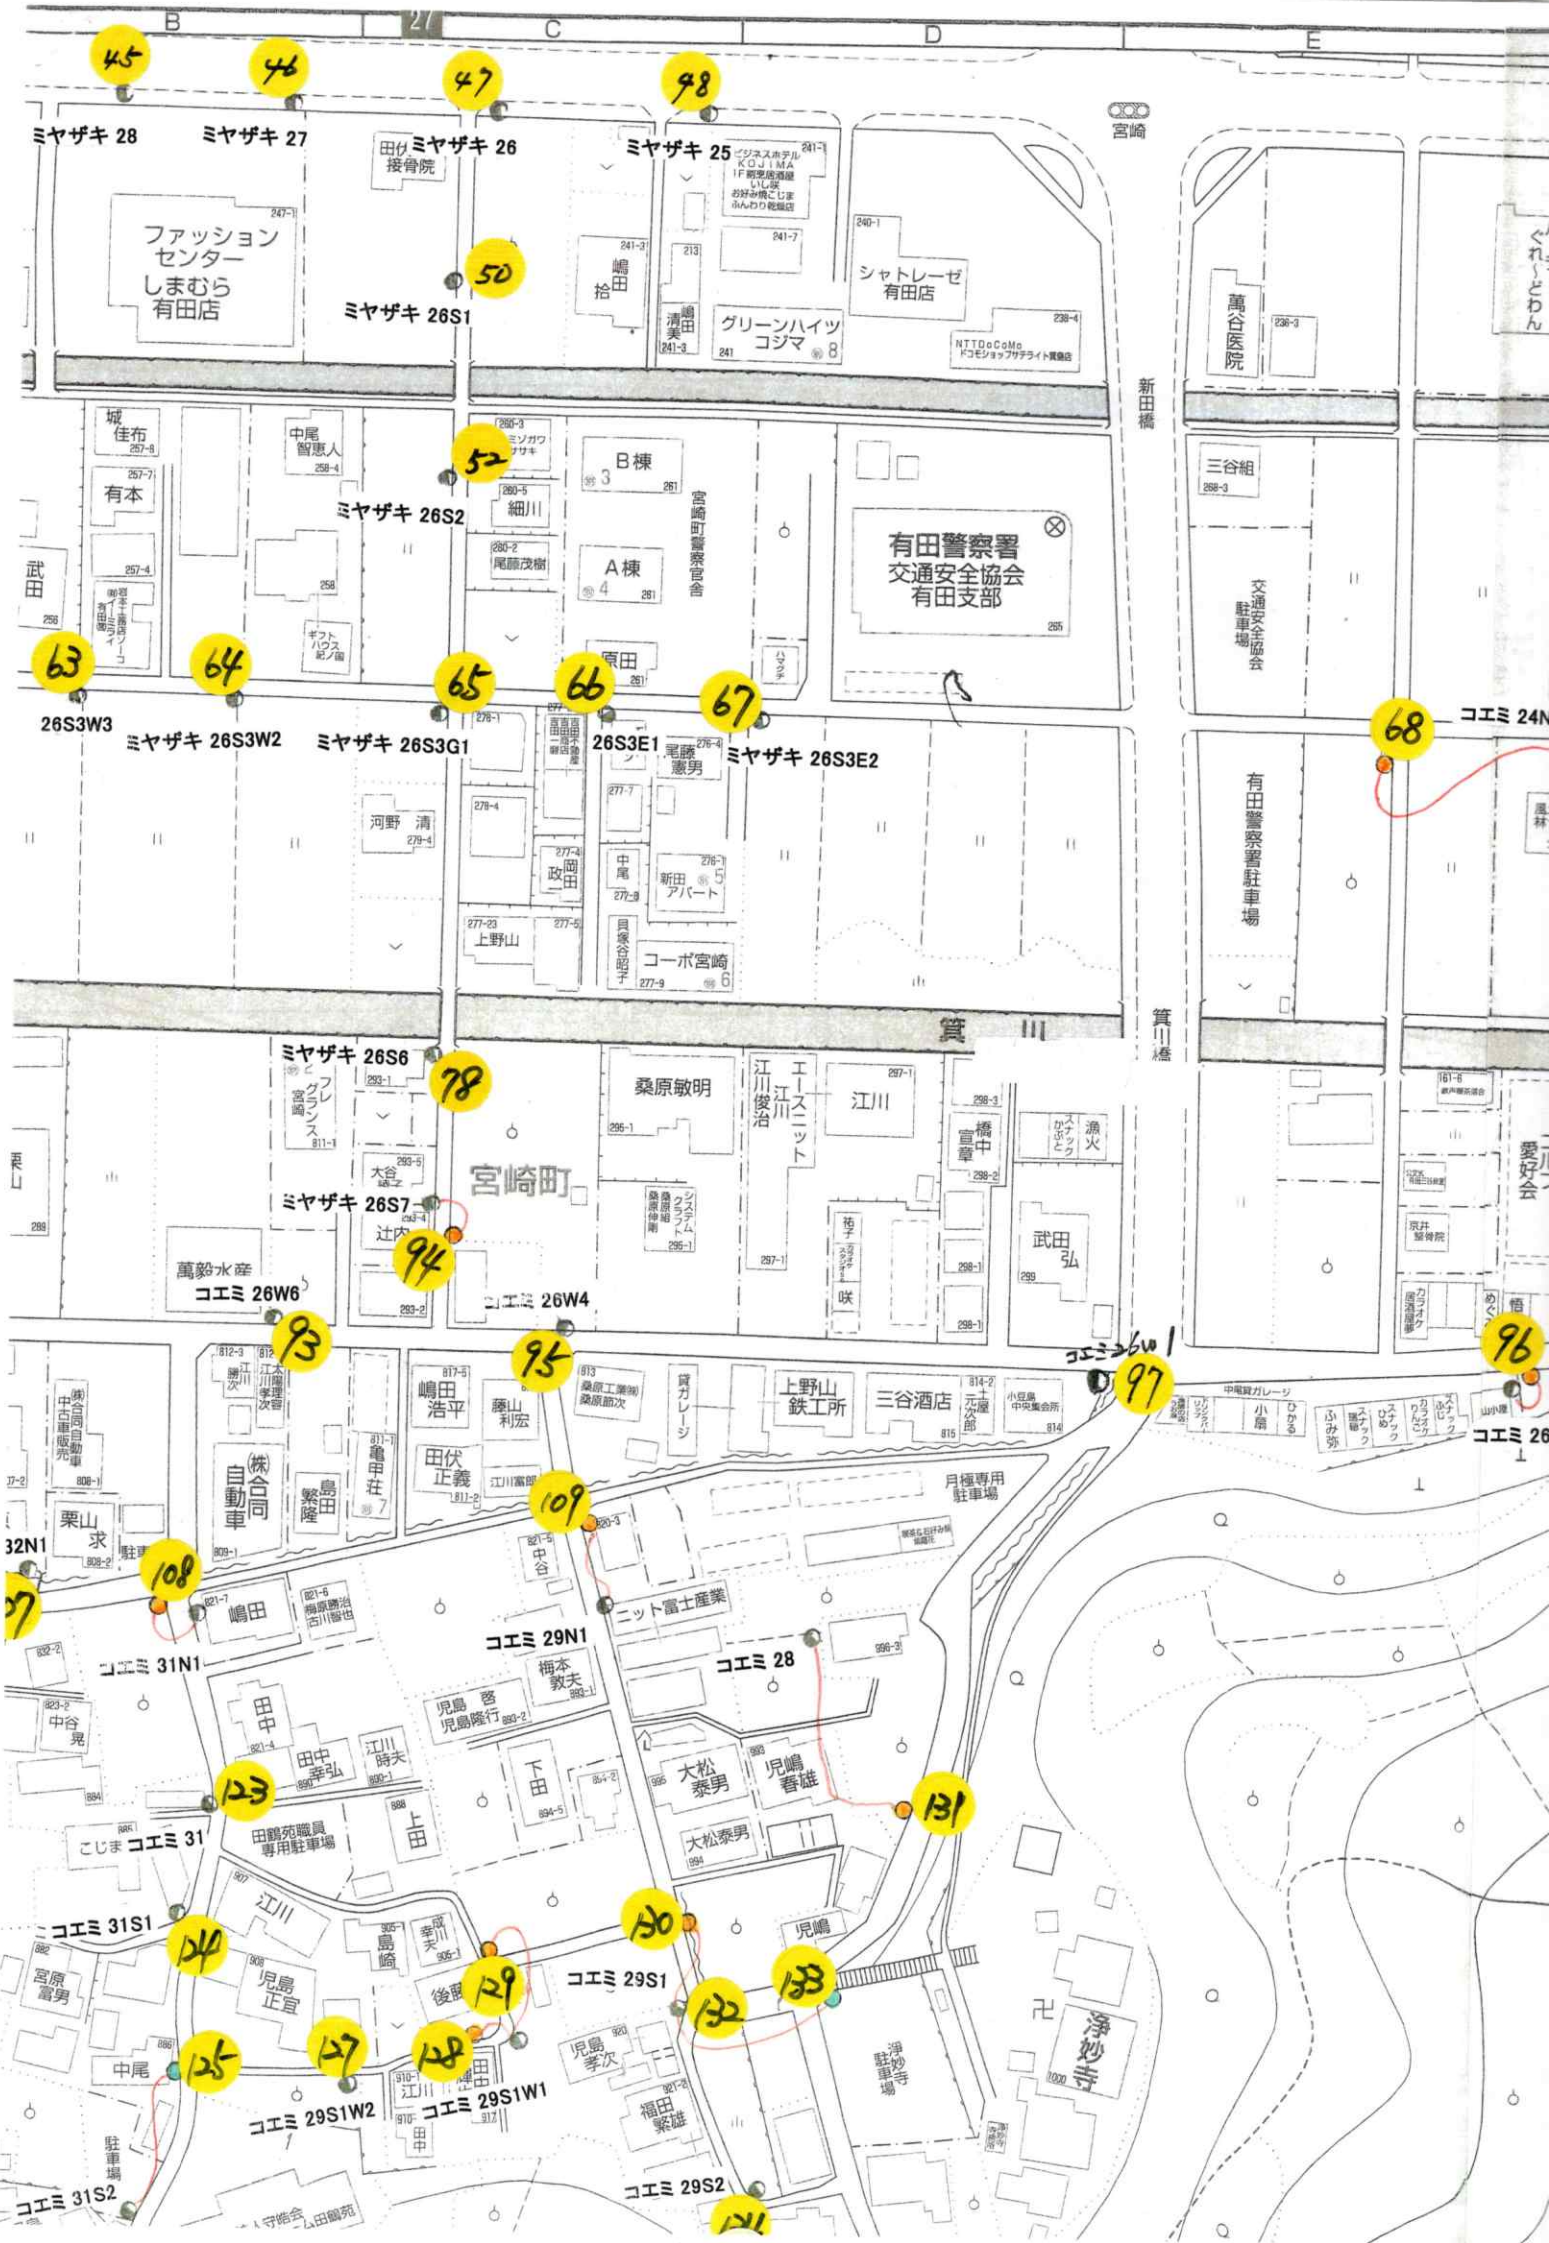

宮崎町 箕川 有田

ミヤザキ 26S6 26S7 26W6 26W4

上野山 三谷酒店 小豆島 中興集会所

コエミ 29N1 28 29S1 29S2 29S4

コエミ 29S1W1 29S1W2

コエミ 29S6 970-2

4

ミヤザキ 28