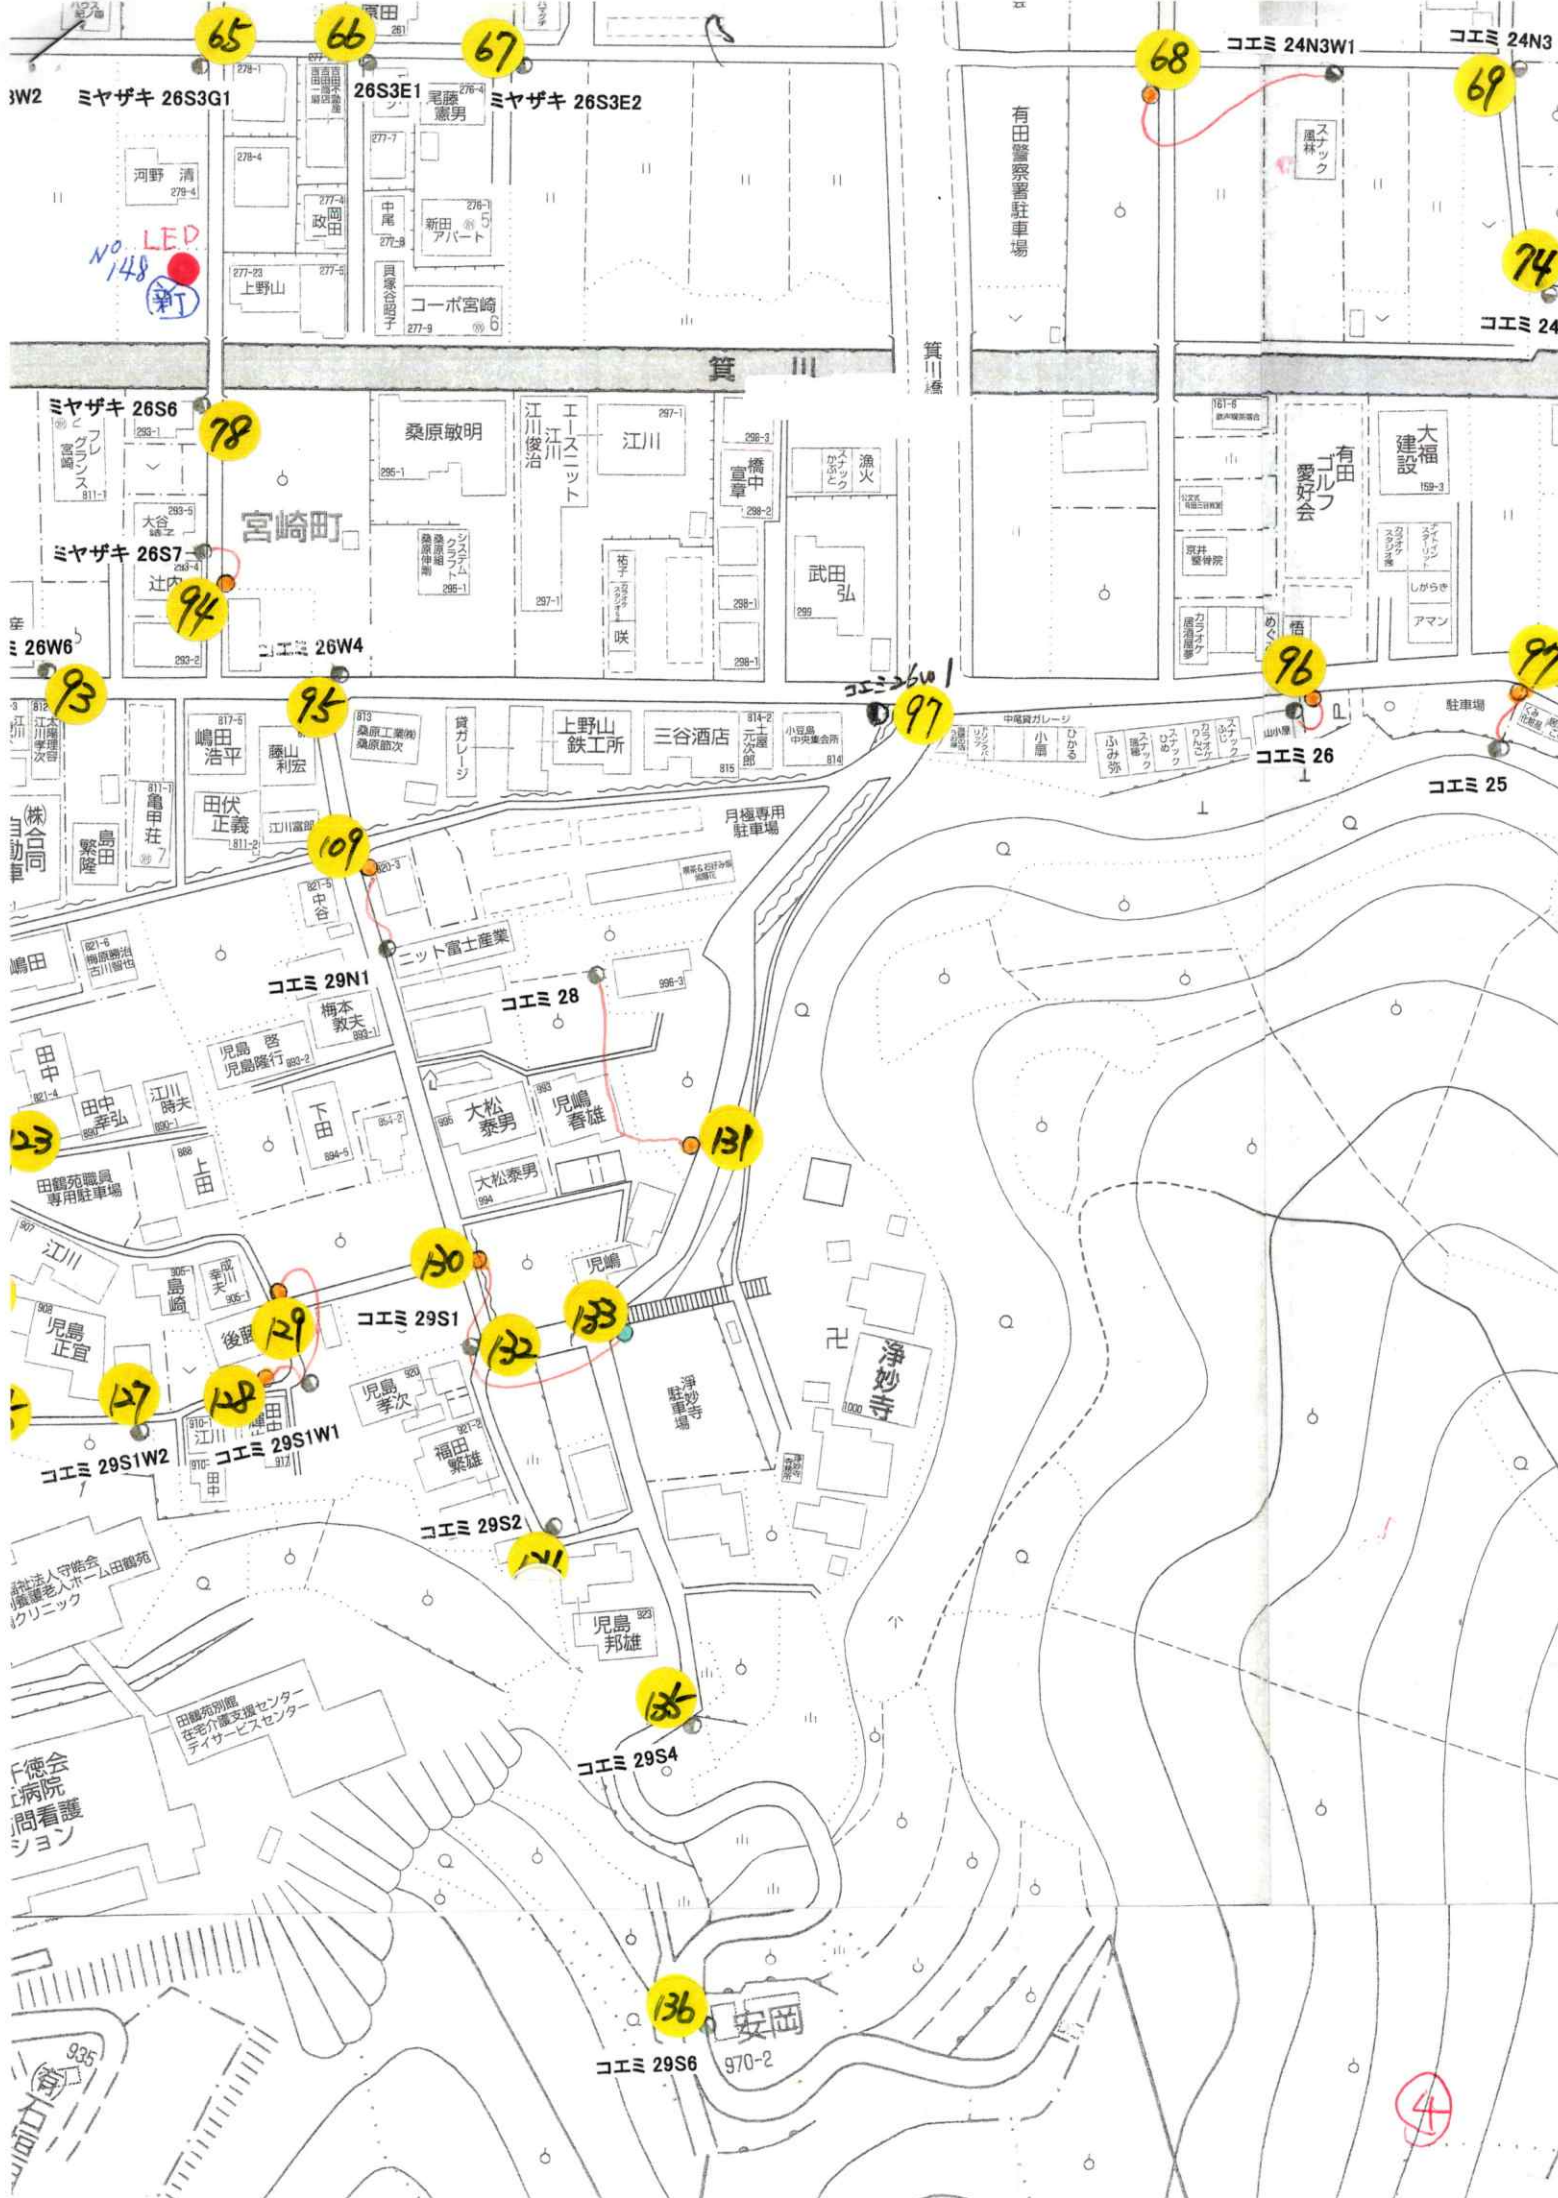

プラスロード  
駐車場

ハイ  
アツ

シューズ  
ランド  
アリタ

共立ハート  
クリニック

フードセンター  
プライスカット有田店

花フーレ

3W2 ミヤザキ 26S3G1 26S3E1 ミヤザキ 26S3E2

コエミ 24N3W1 コエミ 24N3