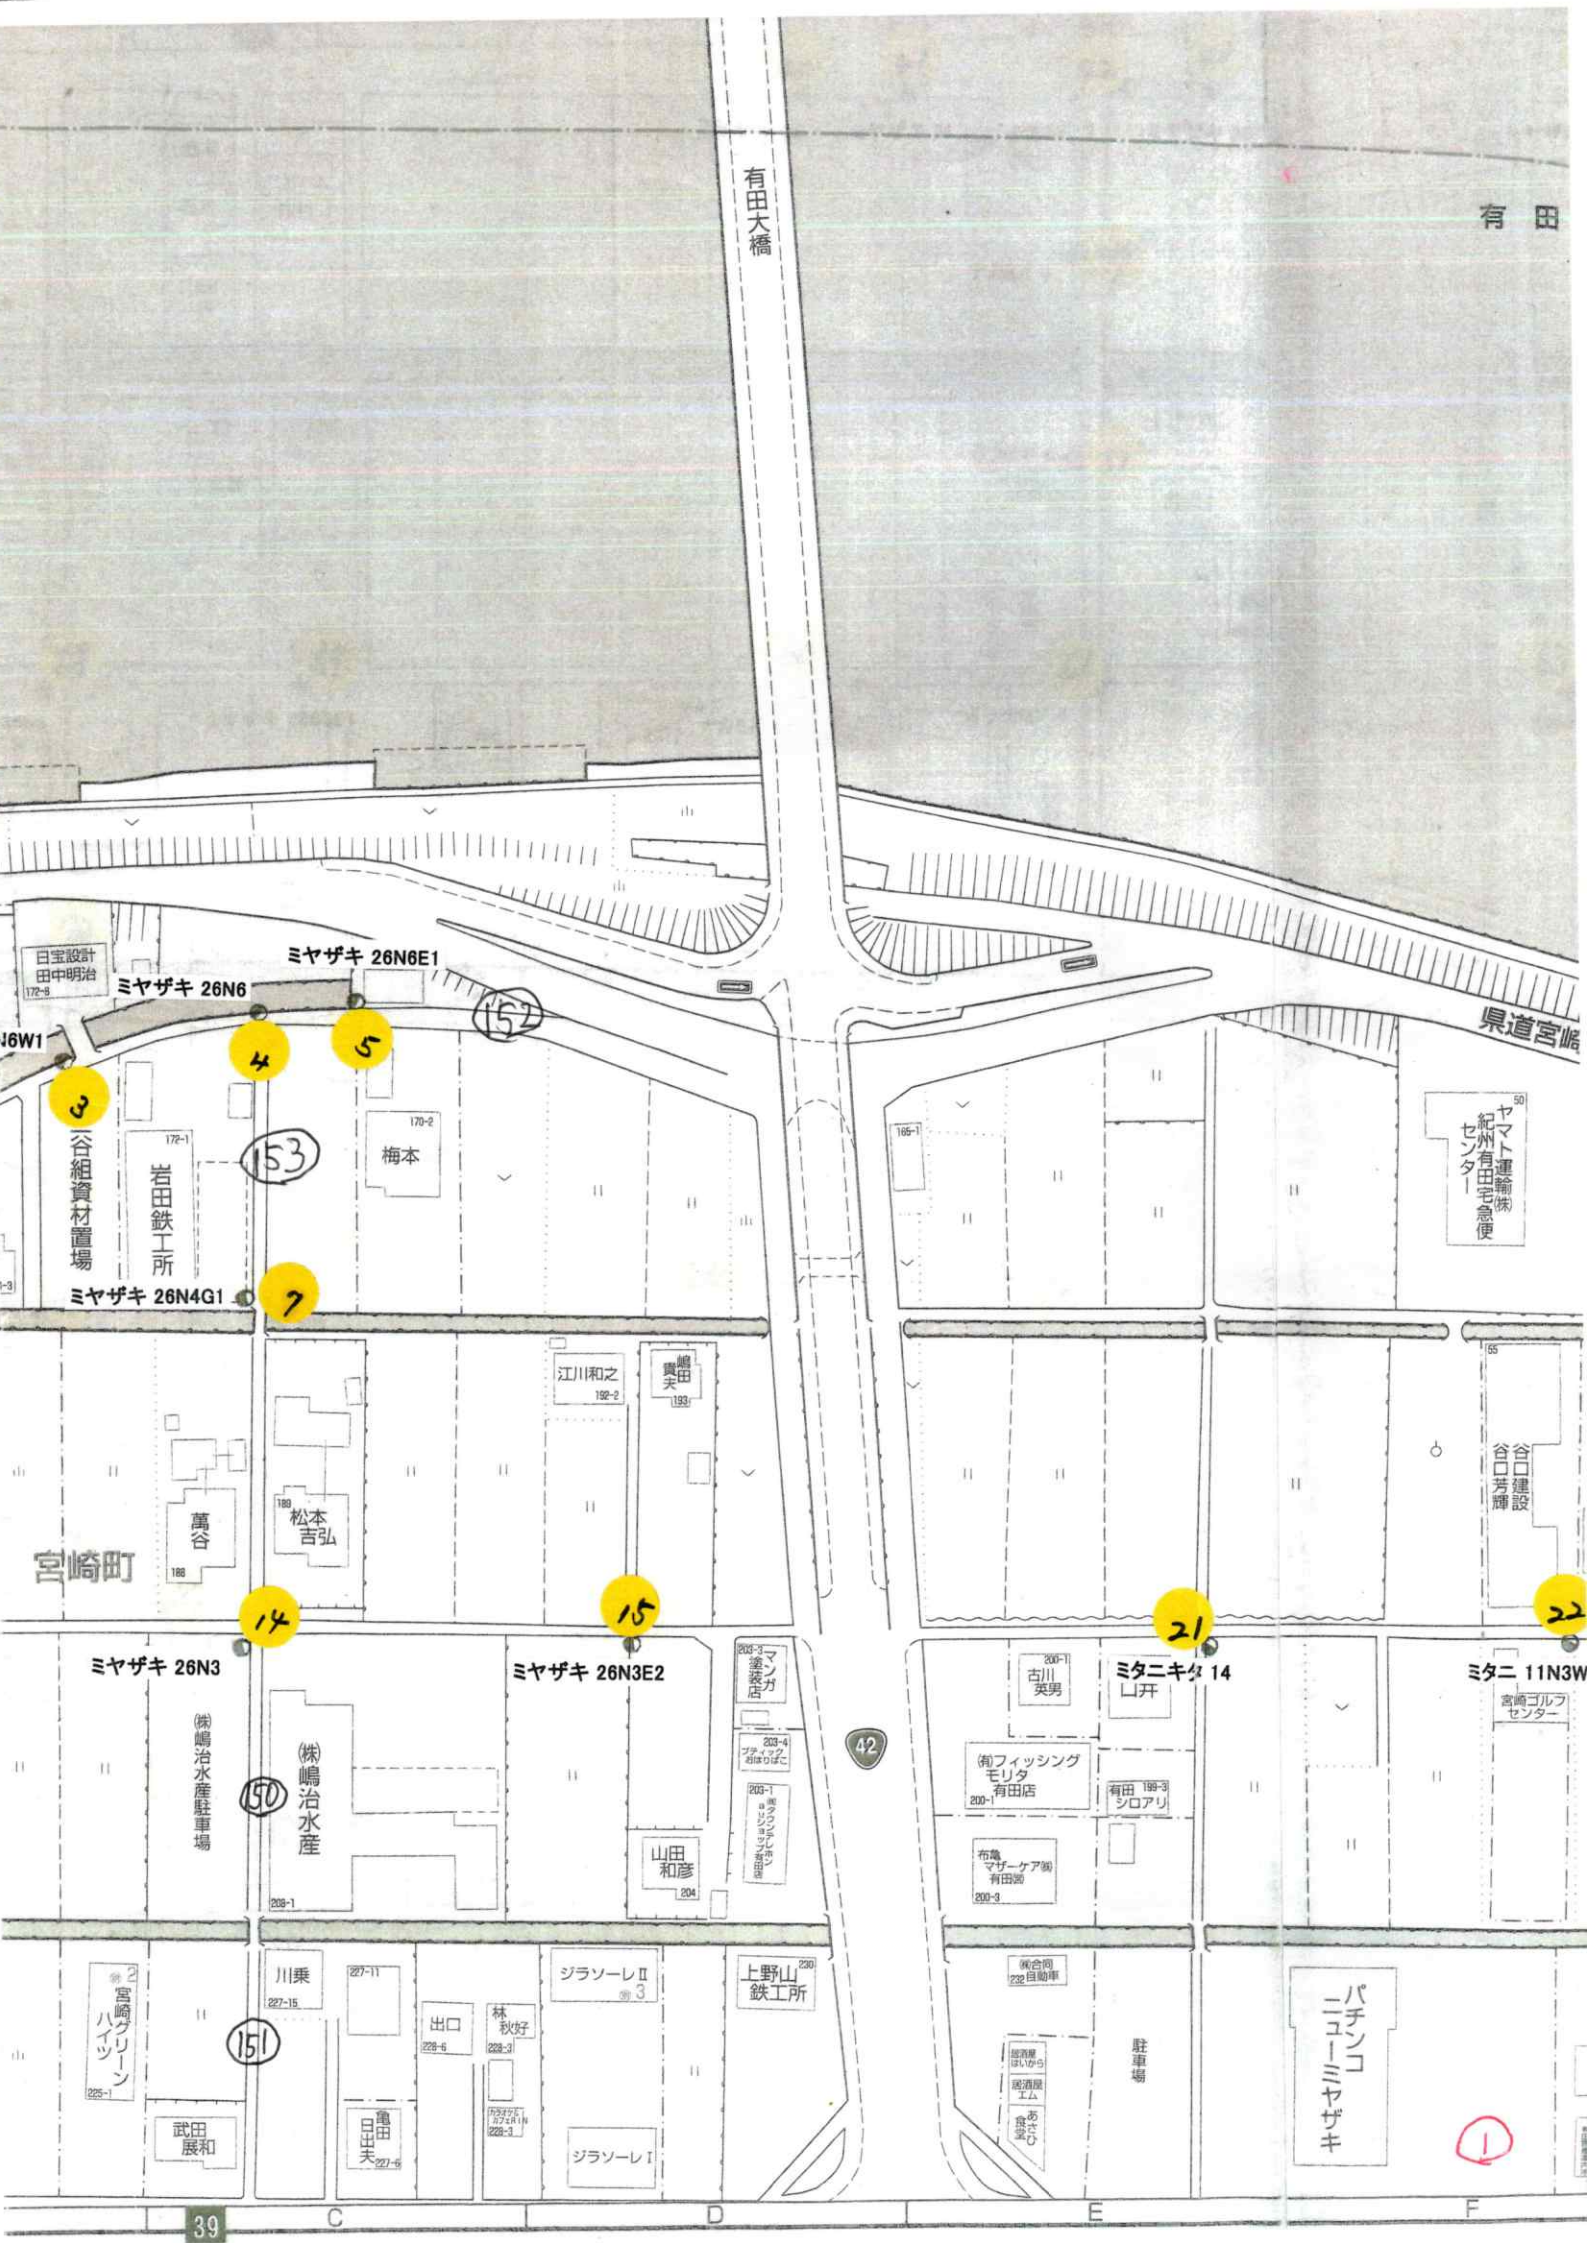

有田大橋

県道宮崎

日室設計 田中明治 172-9
ミヤザキ 26N6
ミヤザキ 26N6E1
16W1
谷組資材置場
岩田鉄工所
ミヤザキ 26N4G1
梅本
170-2
152
153
170-1
172-1
170-2
江川和之 192-2
巽田 199
松本吉弘
萬谷
188
189
宮崎町
186
188
189
14
15
150
151
ミヤザキ 26N3
186
188
189
190
191
192
193
194
195
196
197
198
199
200
201
202
203
204
205
206
207
208
209
210
211
212
213
214
215
216
217
218
219
220
221
222
223
224
225
226
227
228
229
230
231
232
233
234
235
236
237
238
239
240
241
242
243
244
245
246
247
248
249
250
251
252
253
254
255
256
257
258
259
260
261
262
263
264
265
266
267
268
269
270
271
272
273
274
275
276
277
278
279
280
281
282
283
284
285
286
287
288
289
290
291
292
293
294
295
296
297
298
299
300
301
302
303
304
305
306
307
308
309
310
311
312
313
314
315
316
317
318
319
320
321
322
323
324
325
326
327
328
329
330
331
332
333
334
335
336
337
338
339
340
341
342
343
344
345
346
347
348
349
350
351
352
353
354
355
356
357
358
359
360
361
362
363
364
365
366
367
368
369
370
371
372
373
374
375
376
377
378
379
380
381
382
383
384
385
386
387
388
389
390
391
392
393
394
395
396
397
398
399
400