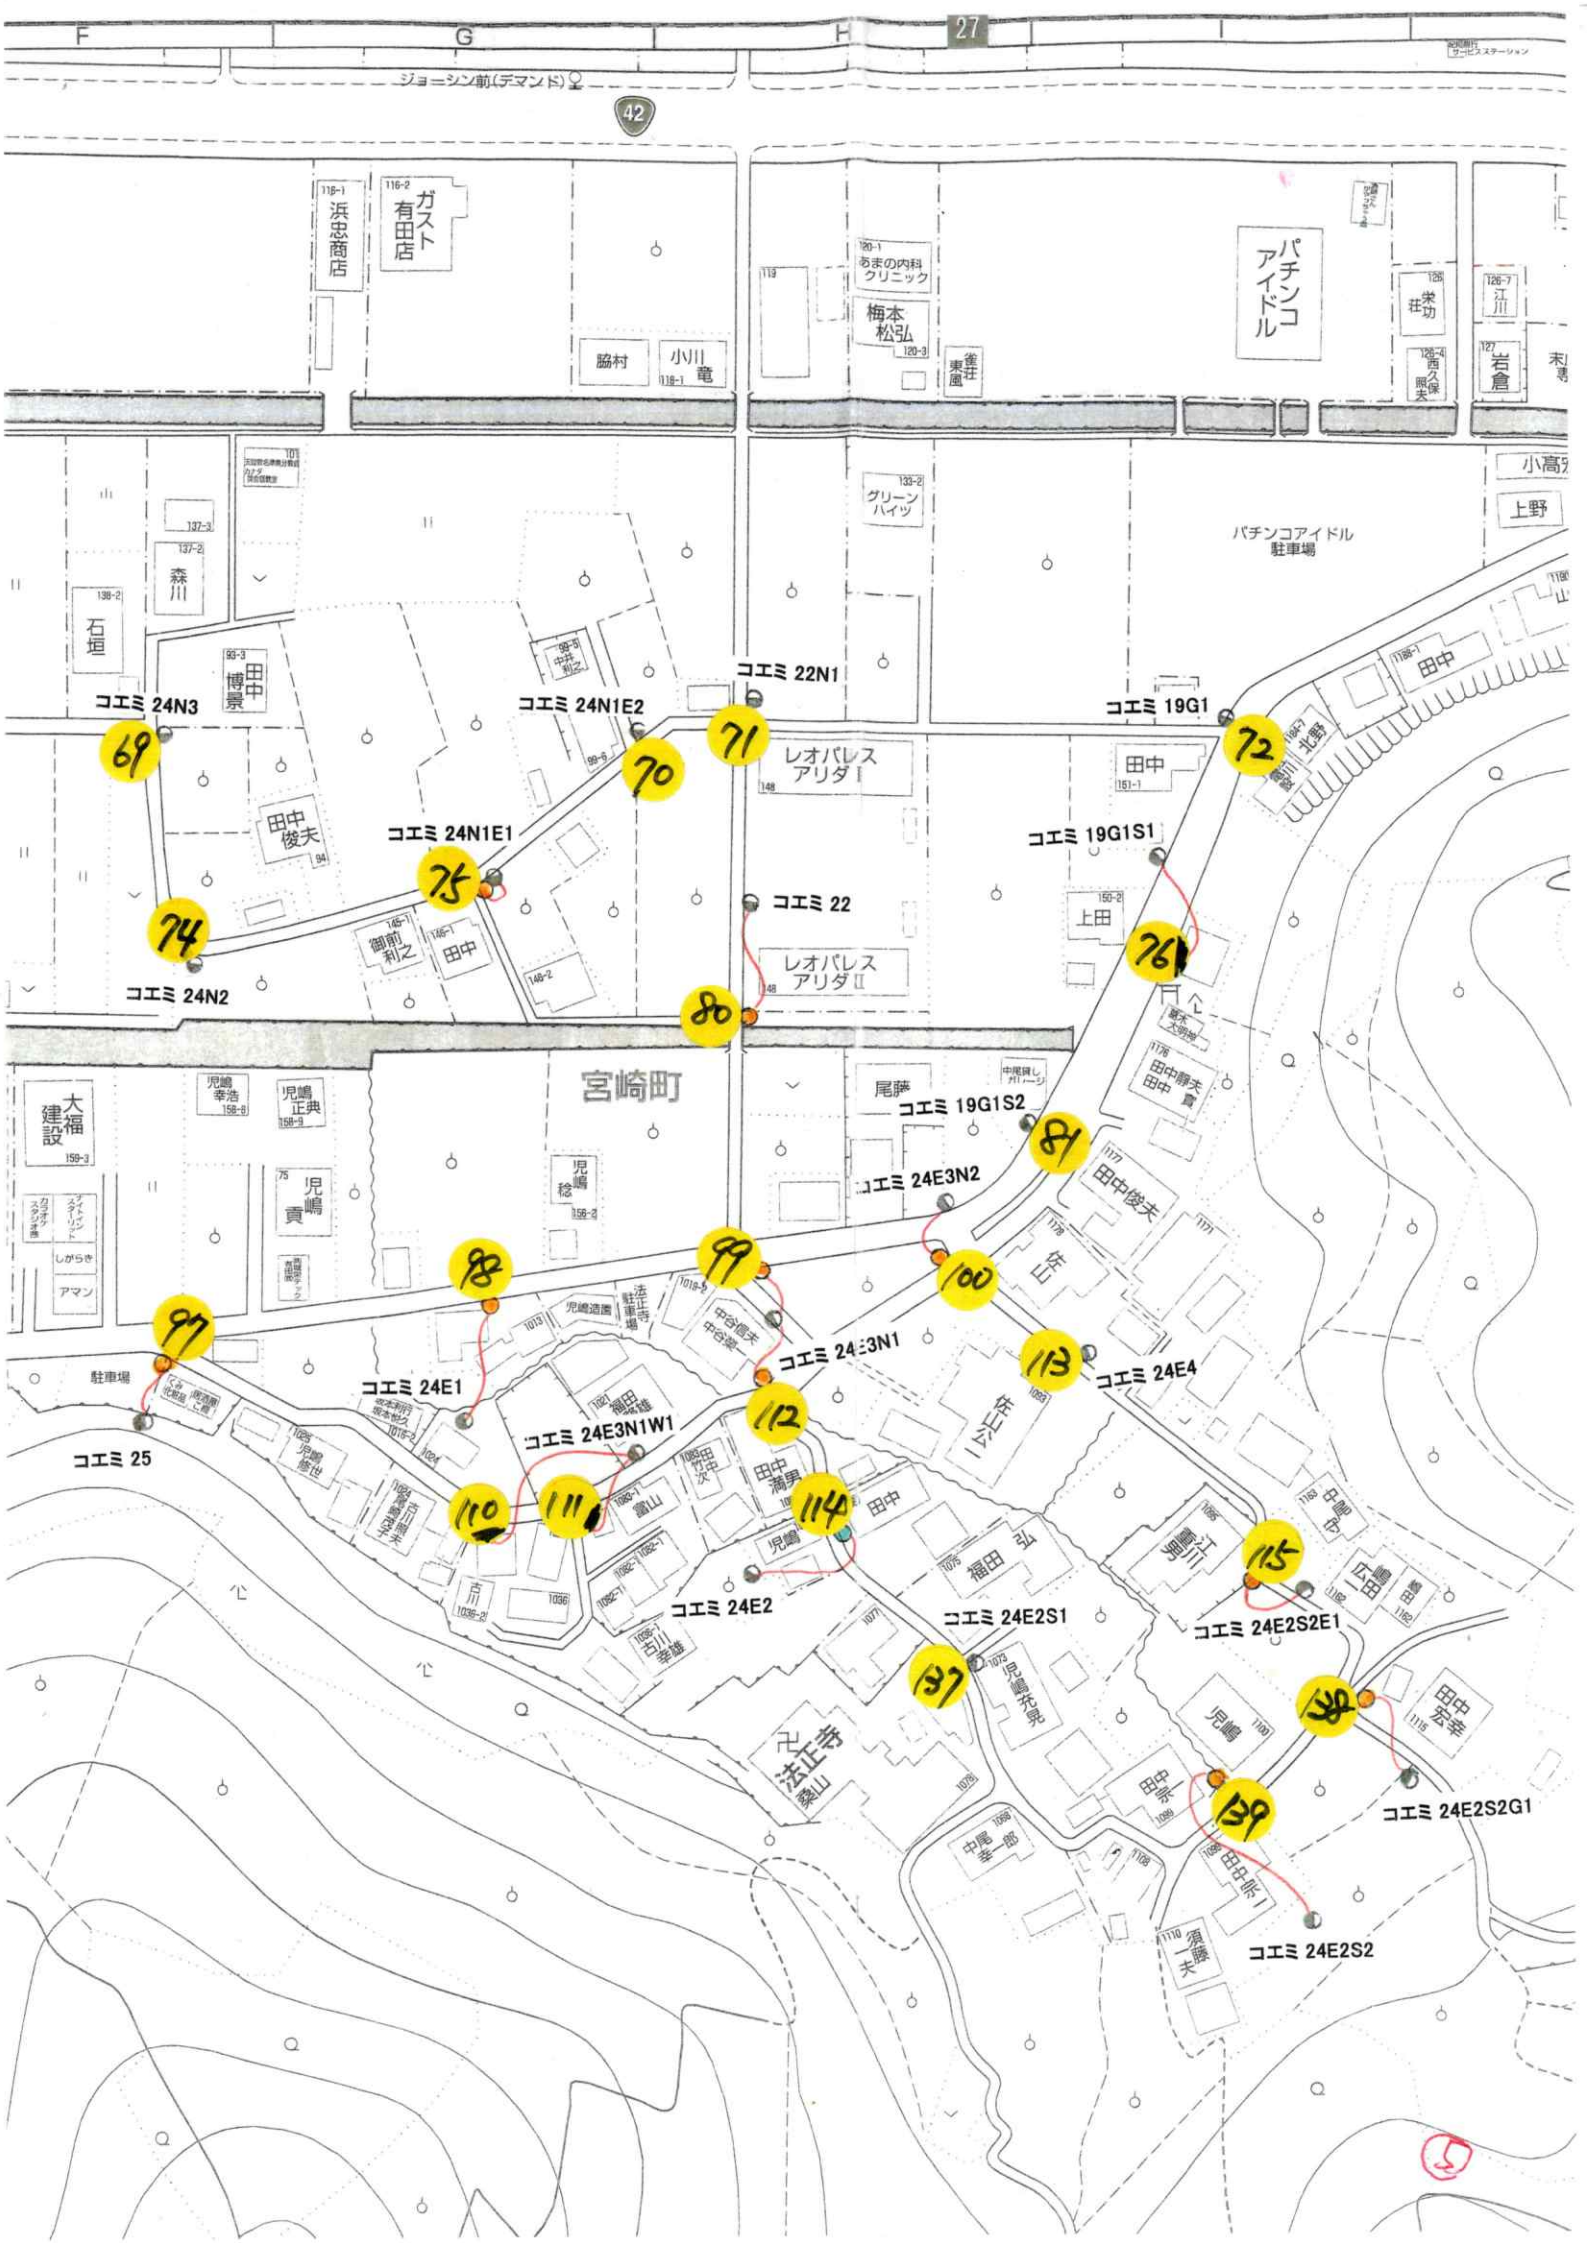

宮崎町 箕川 有田

ミヤザキ 26S6 26S7 26W6 26W4

上野山 三谷酒店 小豆島 中興集会所

コエミ 29N1 28 29S1 29S2 29S4

コエミ 29S1W1 29S1W2

コエミ 29S6 970-2

4

ミヤザキ 28