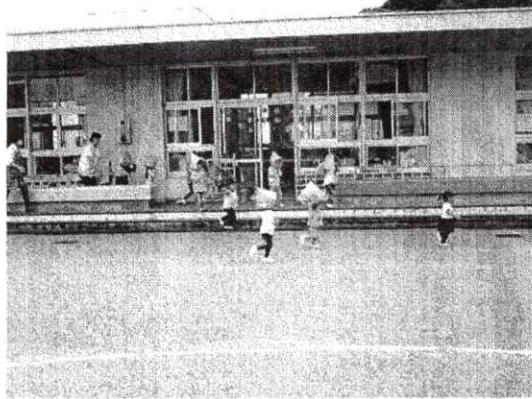

箕島駅前交番

西田 孟留

宮崎保育所の避難訓練

広報

うたせ

10月24日に宮崎保育所で、避難訓練が行われました。

雨天のため、保育所内からグラウンドに

出るまで訓練しました。