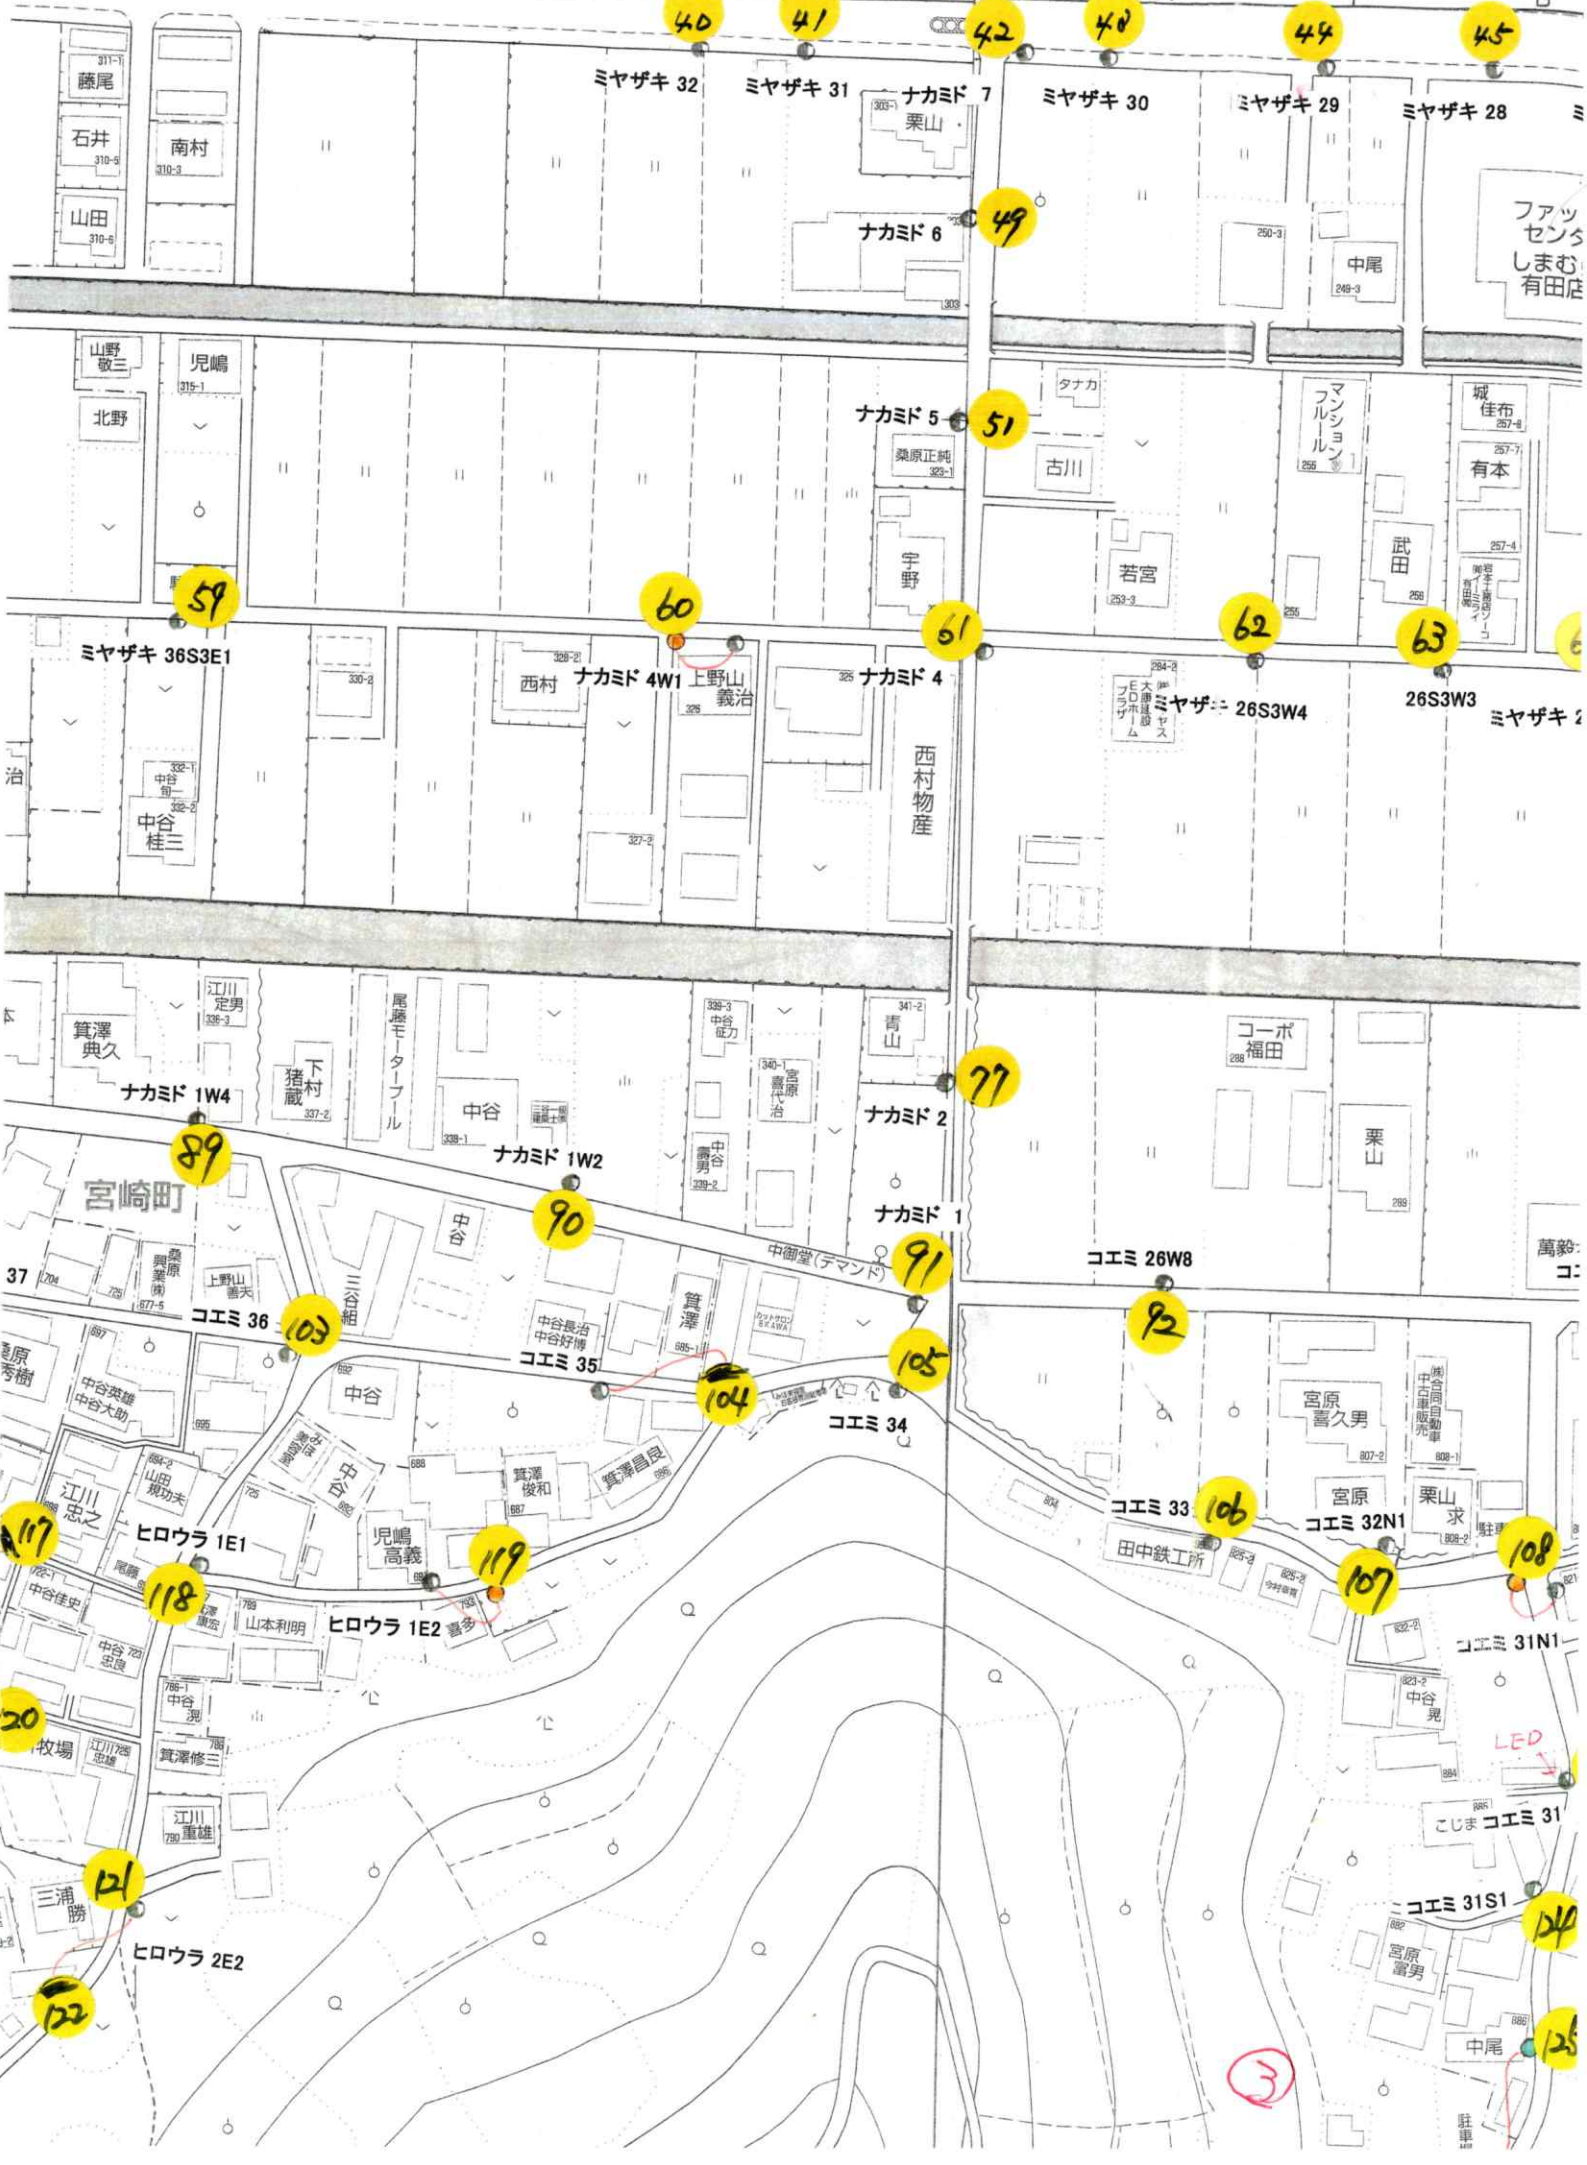

106-1
106-2

104-1
クラフトハート
トイカイ有田店
勝久 様

102-1
ジョーシン
ありだ店

89-1
プラスロード
駐車場

88
シューズ
ランド
アリタ

共立ハイツ
クリニック

85-1
フードセンター
プライスカット有田店

在フロール