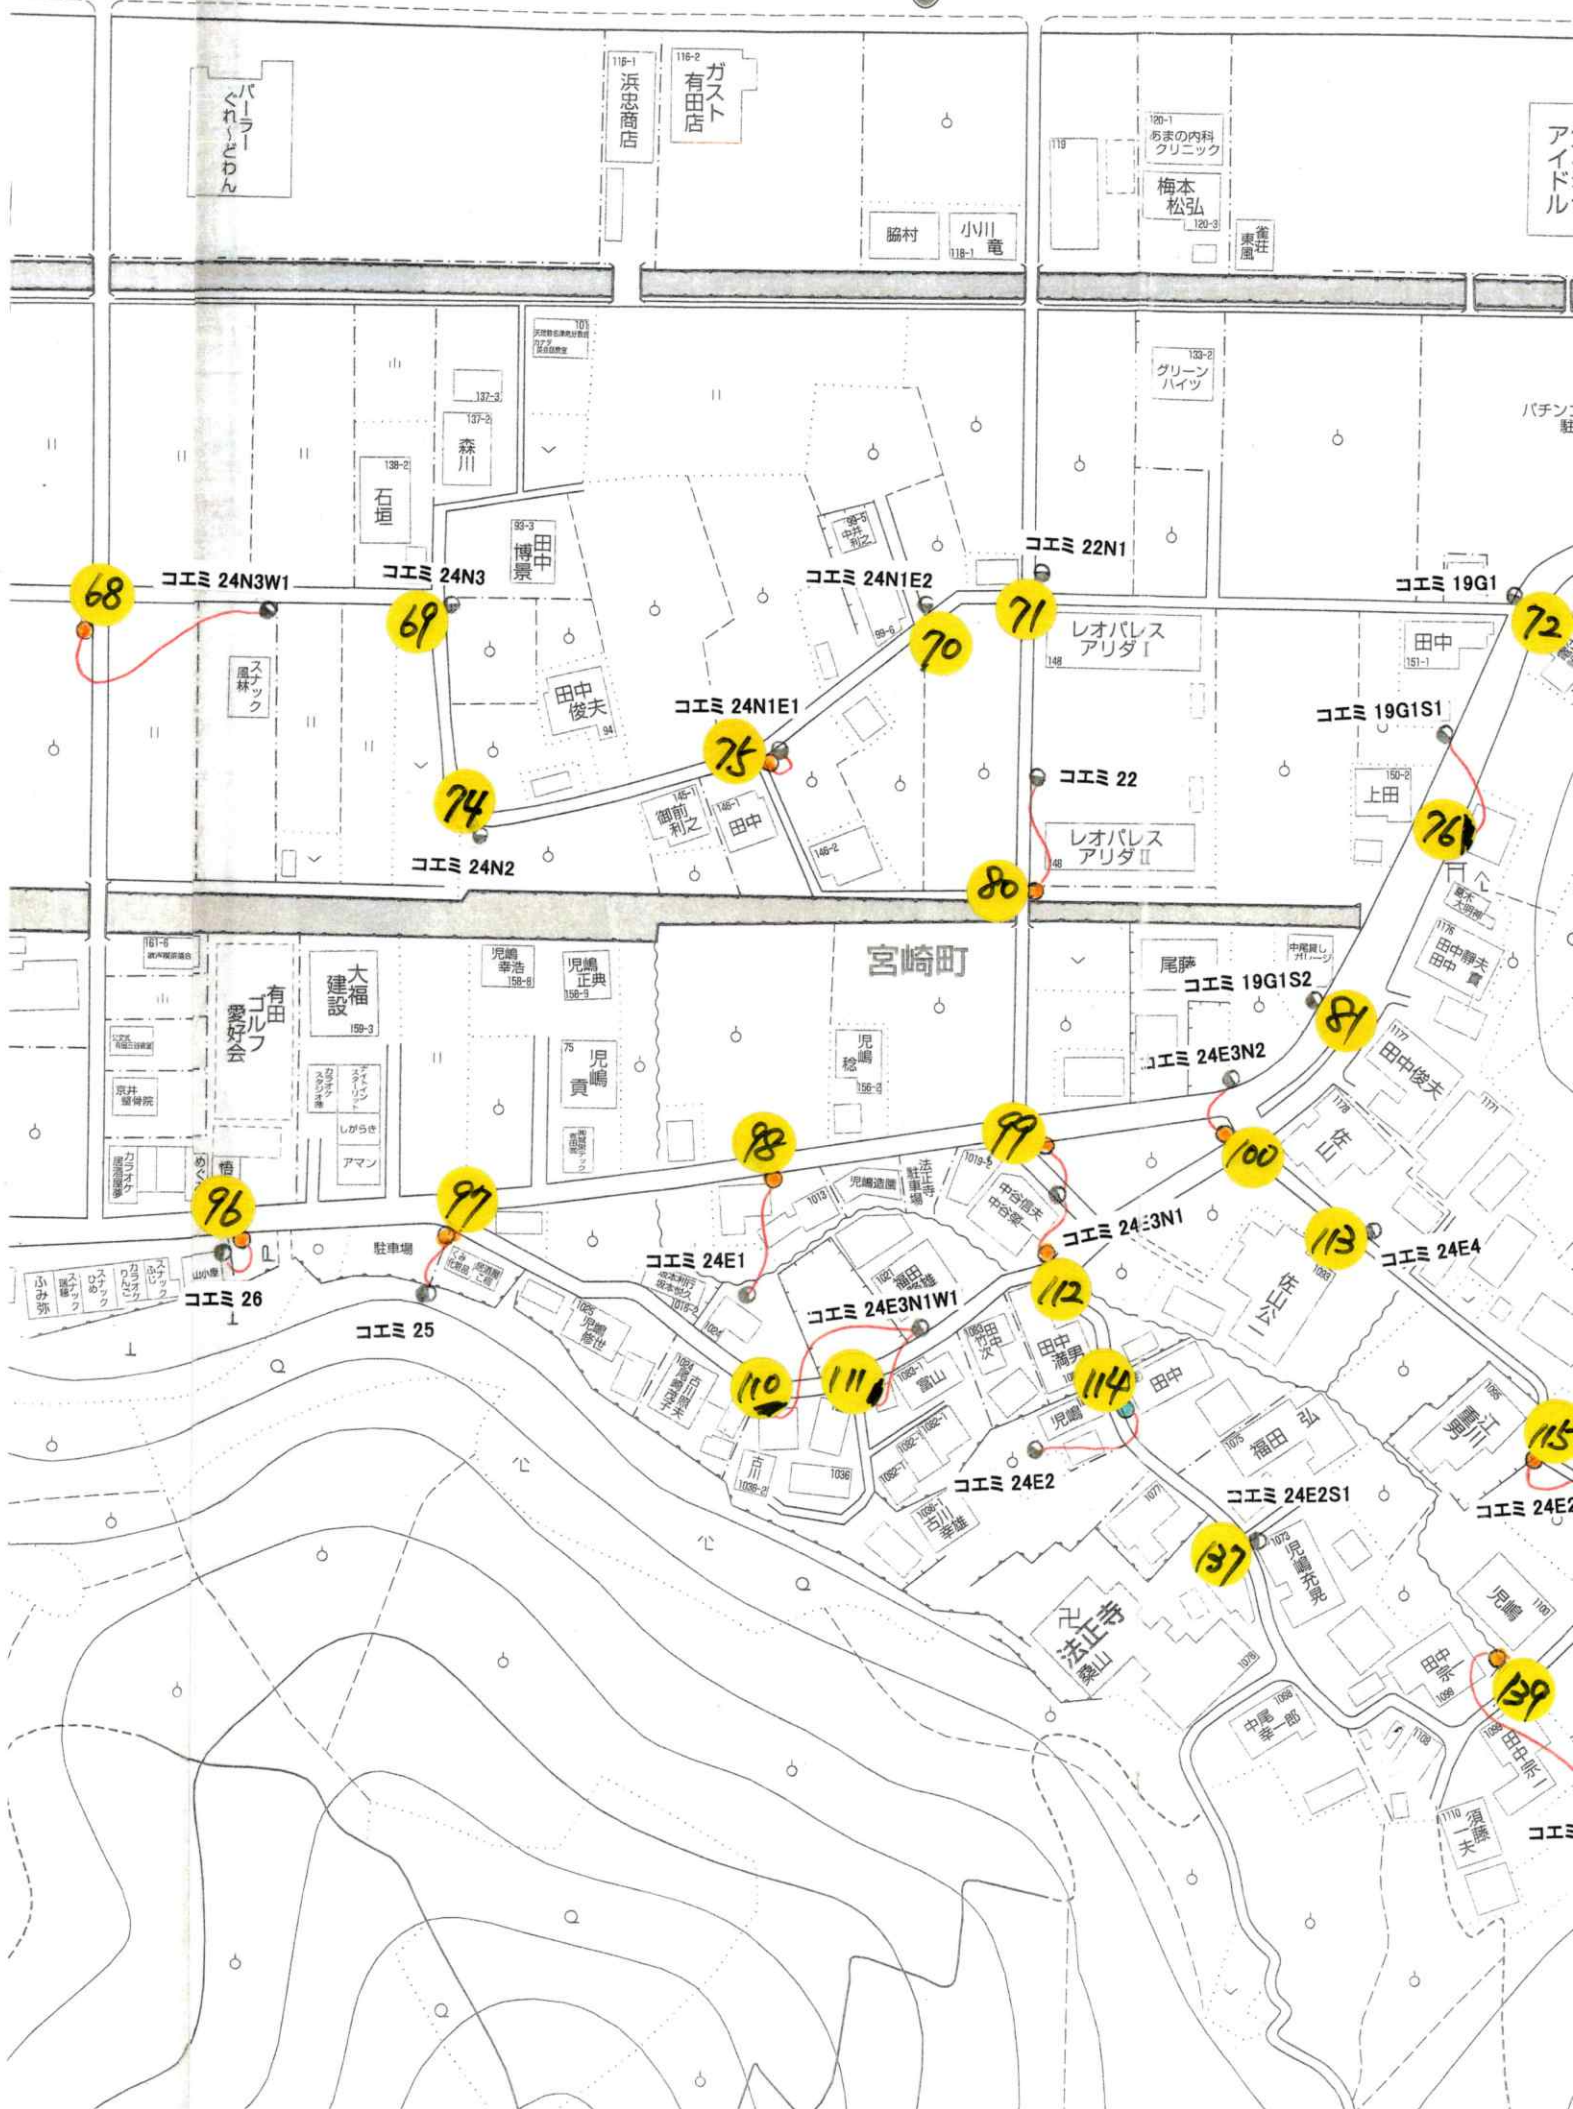

ジョーシム前(デマンド)

42

バーレー
へんり
とびん

11F-1
浜中商店

11B-2
ガスト
有田店

脇村
小川
11B-1
竜

120-1
あまの内科
クリニック
梅本
松弘
120-3
東風
雀荘

アイドル