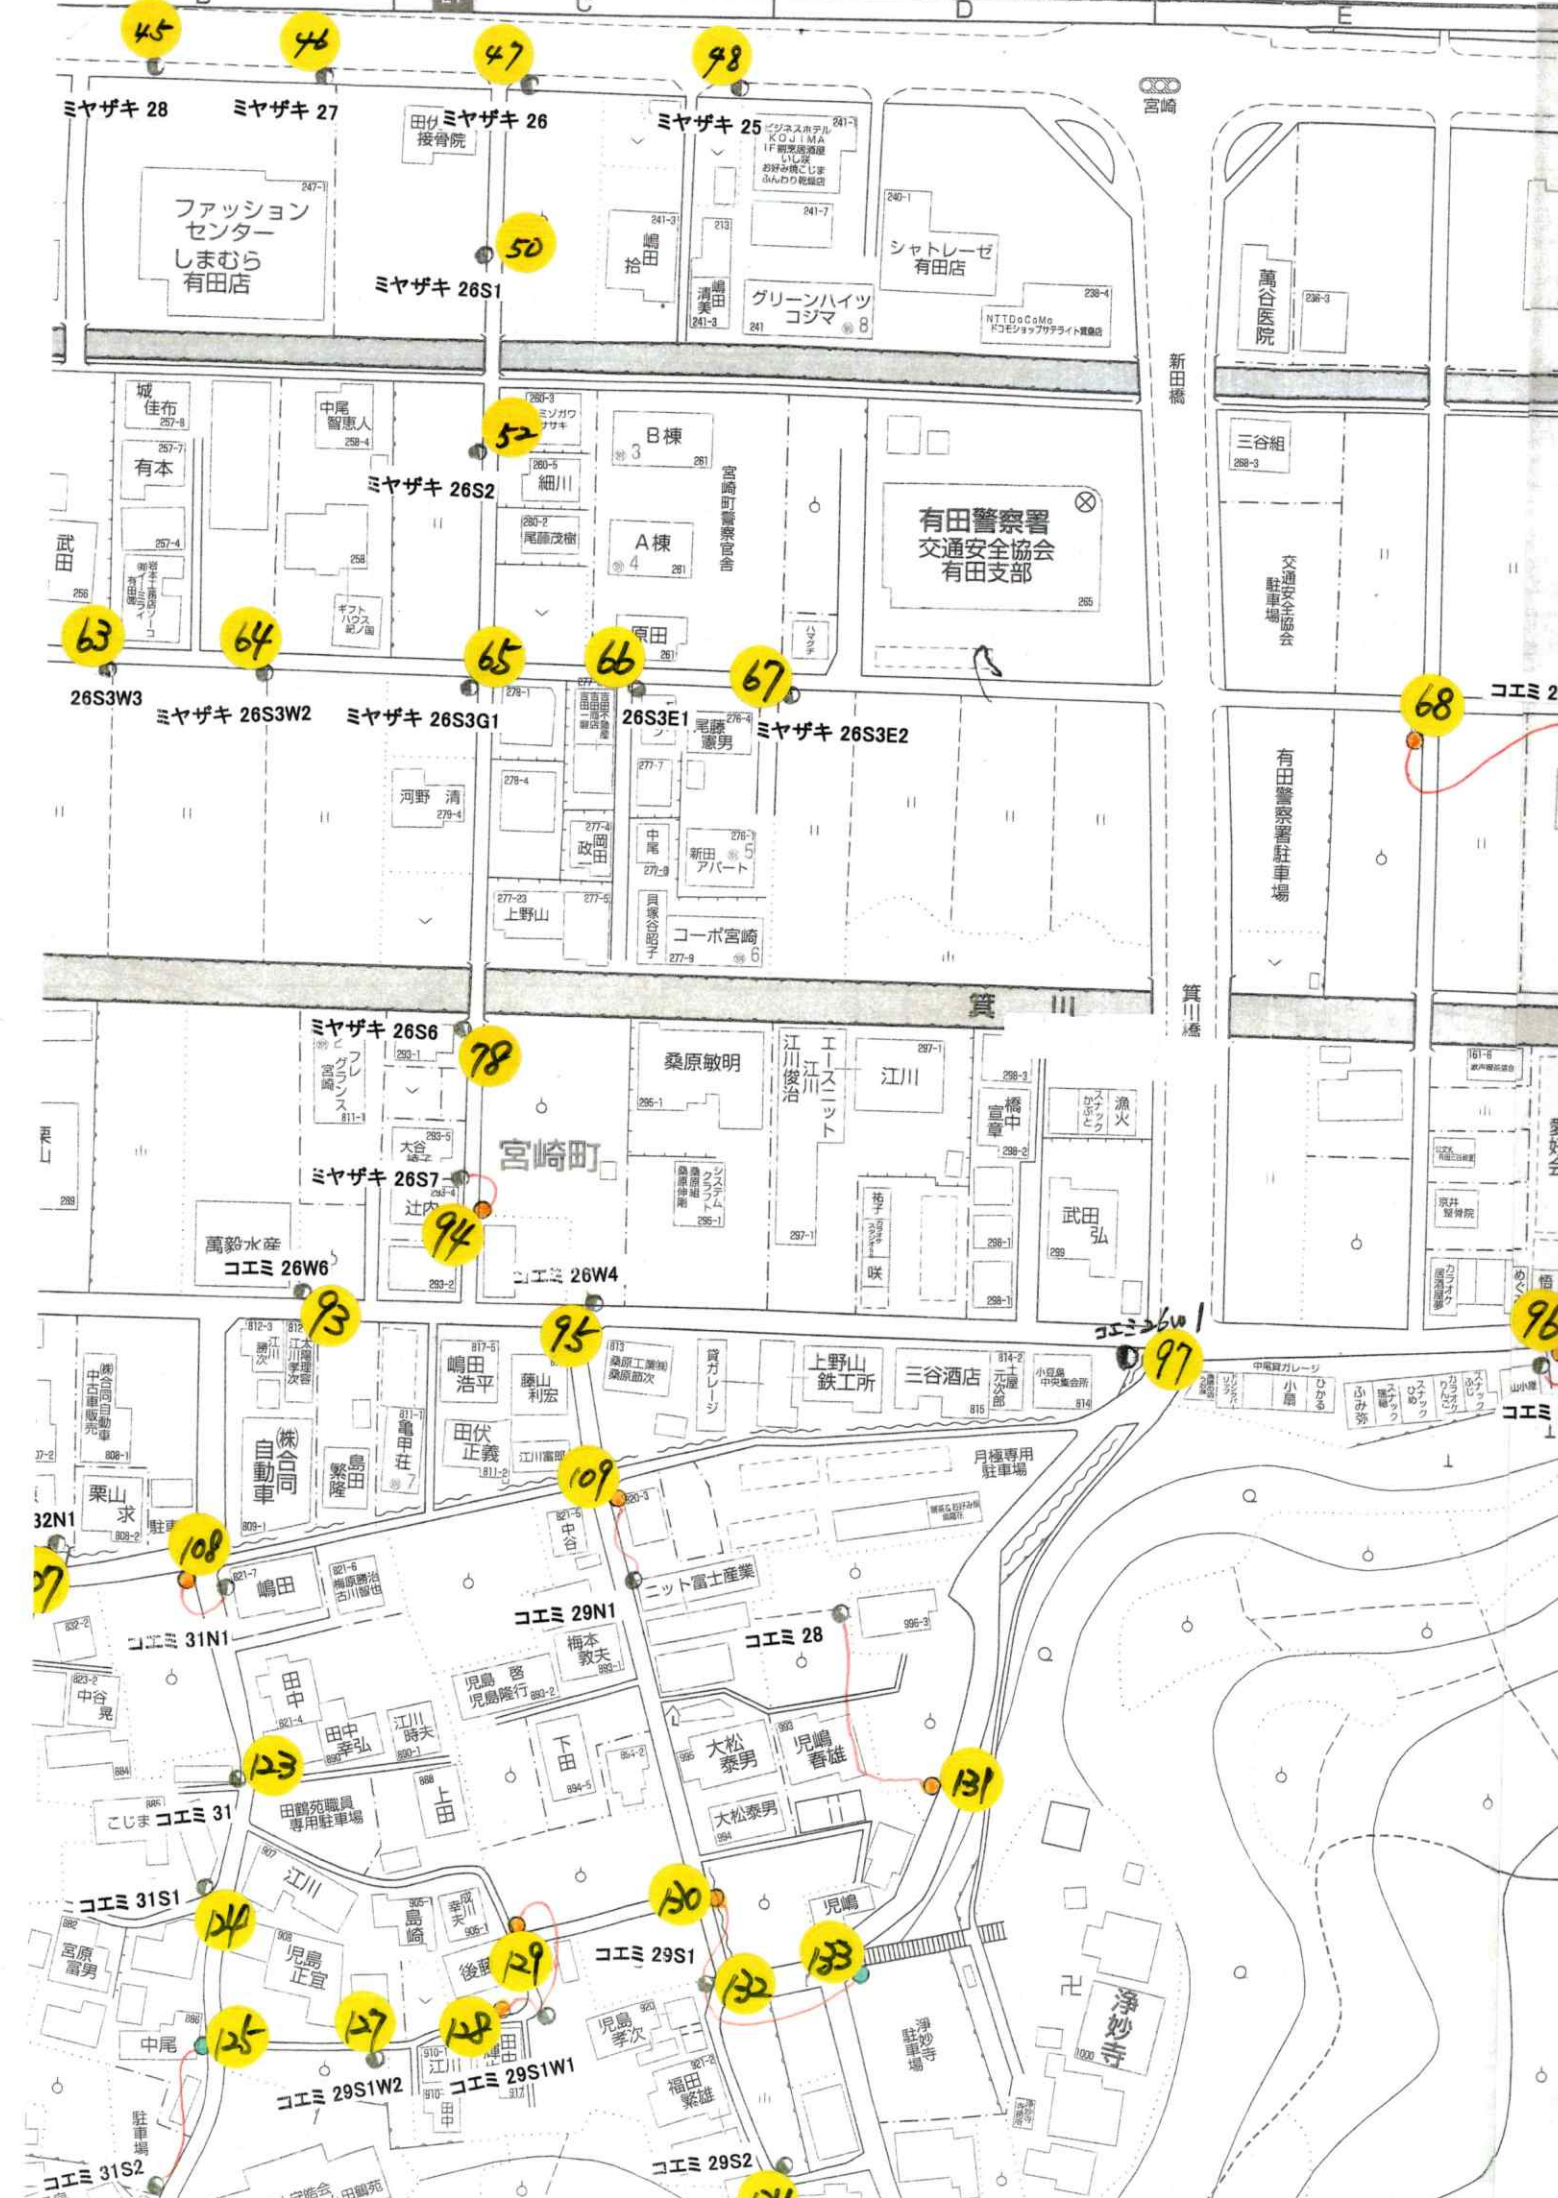

148

法正寺 薬山

139

コエミ 24E2S2G1

コエミ 24E2S2

5

ミヤザキ 28 ミヤザキ 27

田伏 ミヤザキ 26
接骨院