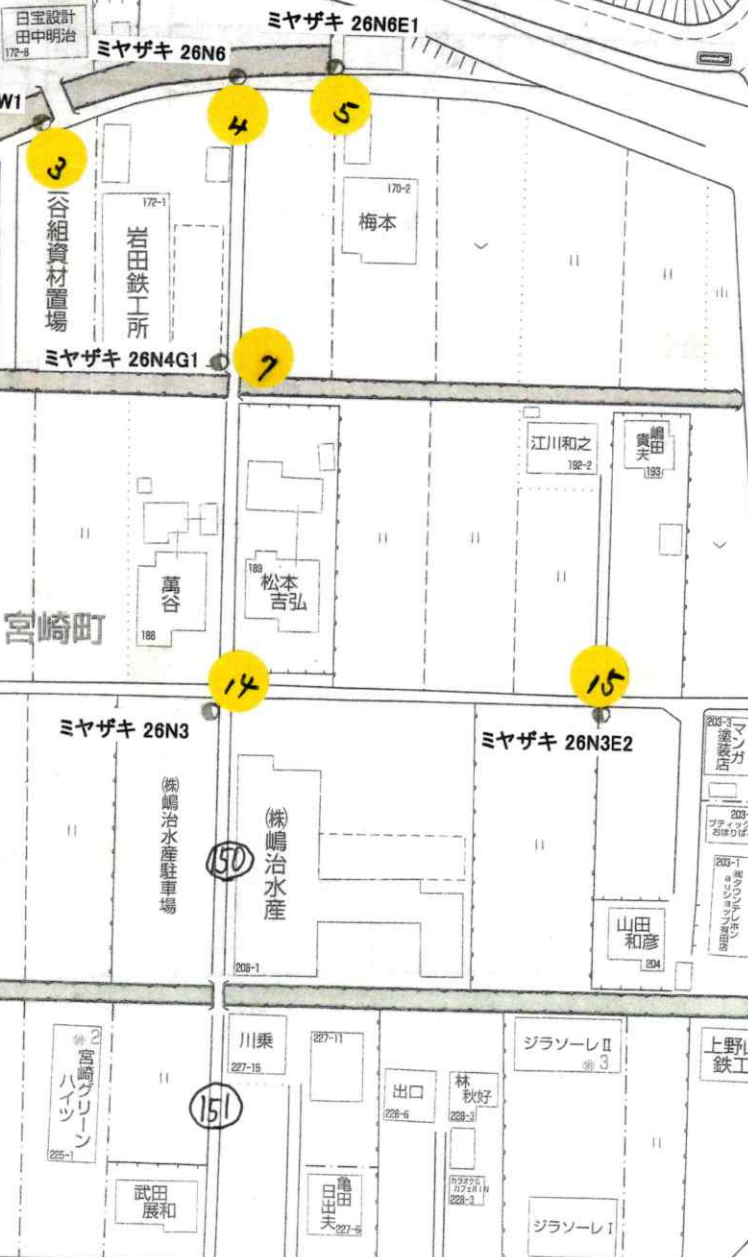

119
須藤
夫

コエミ

119
須藤
夫

コエミ

有田大橋

県道宮崎

有田川

県道宮崎 古江見線